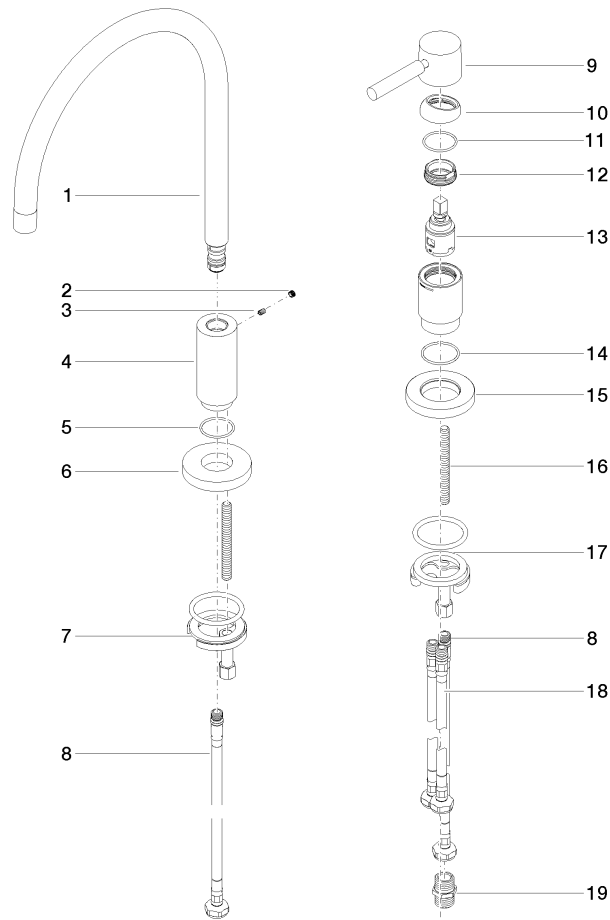

ST 110 112 3888

mm [inches]

**Flow rate chart**

**Certificates**

LGA\_18901.      Belgaqua\_21-027-27\_3.      IAPMO\_N-4976 (2).      LGA\_29572.      IAPMO\_6397.

Spare parts list

No.	Item Number	Name	Quantity used	Delivery time
1	04 24 02 046 01-07	pipe	1	10
2	90 23 30 040 00-00	threaded connector	1	10
3	90 24 03 168 00 90	nipple	1	2
4	90 14 20 002 00 90	seal	1	2
5	90 17 09 046 10 90	diverter	1	2
6	09 24 04 112 10 90	nipple	1	2
7	90 14 10 033 00 90	seal	1	2
8	90 21 10 031 10 90	diverter	1	2
9	04 21 02 006 00 92	cap	1	2
10	09 23 01 039 90	sieve	2	2
11	90 24 03 241 00 90	nipple	1	2
12	90 14 20 019 00 90	seal	1	2
13	04 30 11 038 66 90	fixing set	1	2
14	12 720 970 90	Extension set -	1	60
15	09 30 01 285-00	rosette	1	10
16	90 18 40 085 00 90	sleeve	1	2
17	90 30 02 062 00-00	hose	1	2
18	04 12 11 158 00-00	shower	1	10

**Recommended miscellaneous**

	<b>Dispenser with rosette - Chrome</b>	82 444 970-00
---	--	---------------

TARA Two-hole mixer with individual rosettes with rinsing spray set - Chrome

---

TARA

ST 110 112 3888

**Spare parts list**

No.	Item Number	Name	Quantity used	Delivery time
1	90 28 22 226 02-00	spout	1	10
2	90 31 20 109 00 90	plug	1	2
3	09 31 11 008 90	pin	1	2
4	09 11 10 062 10-00	connection	1	10
5	09 14 10 120 90	seal	1	2
6	90 28 10 211 00-00	rosette	1	-
Spare part can no longer be ordered, please order the replacement item				
7	04 30 11 038 00 90	fixing set	1	2
8	04 30 04 019 00 90	hose	2	2
9	90 20 66 003 00-00	handle	1	10
10	09 28 30 026-00	cover	1	10
11	09 14 10 091 90	seal	1	2
12	09 24 04 266 90	nut	1	2
13	90 15 05 042 00 90	cartridge	1	2
14	09 14 10 110 90	seal	1	2
15	09 27 97 040-00	rosette	1	10
16	09 31 11 011 90	pin	1	2
17	04 30 11 085 97 90	fixing set	1	2
18	04 30 04 107 00 90	hose	2	2
19	90 24 03 168 00 90	nipple	1	2