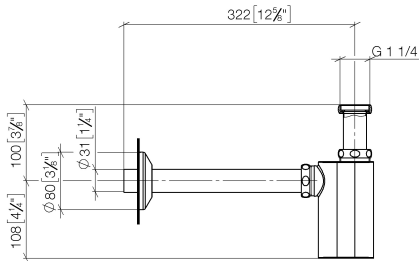

10 040 970

● rosace Ø 80 mm

	Chrome	10 040 970-00
	Platine brossé	10 040 970-06
	Platine	10 040 970-08
	Laiton (Or 23cts)	10 040 970-09
	Dark Chrome	10 040 970-19
	Laiton brossé (Or 23cts)	10 040 970-28
	Champagne brossé (Or 22cts)	10 040 970-46
	Champagne (Or 22cts)	10 040 970-47
	Dark Platinum brossé	10 040 970-99

10 040 970

mm [inches]

10 040 970

Les pièces pour les autres finitions peuvent être trouvées ici : [Platine brossé](#)

## MADISON Siphon 1 1/4" - Chrome

MADISON

10 040 970

### Liste des pièces de rechange

N°	Article Numéro	Désignation	Fréquence de montage	Délai de livraison
	09 28 23 005-00	Tube Ø 32 x 0,75 x 110 mm - Chrome	12	10