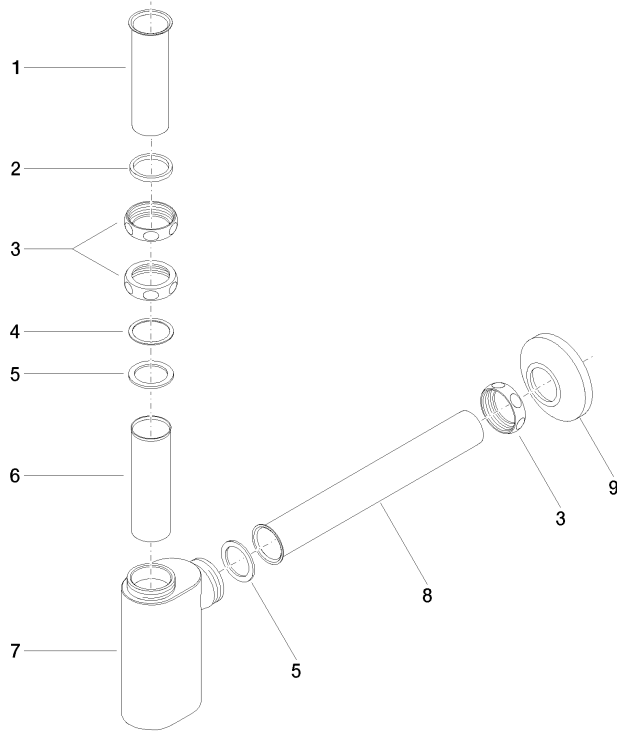

10 040 970

● rosace Ø 80 mm

	Chrome	10 040 970-00
	Platine brossé	10 040 970-06
	Platine	10 040 970-08
	Laiton (Or 23cts)	10 040 970-09
	Dark Chrome	10 040 970-19
	Laiton brossé (Or 23cts)	10 040 970-28
	Champagne brossé (Or 22cts)	10 040 970-46
	Champagne (Or 22cts)	10 040 970-47
	Dark Platinum brossé	10 040 970-99

10 040 970

mm [inches]

10 040 970

Les pièces pour les autres finitions peuvent être trouvées ici : [Platine brossé](#)

## MADISON Siphon 1 1/4" - Chrome

MADISON

10 040 970

### Liste des pièces de rechange

N°	Article Numéro	Désignation	Fréquence de montage	Délai de livraison
	09 28 23 005-00	Tube Ø 32 x 0,75 x 110 mm - Chrome	12	10