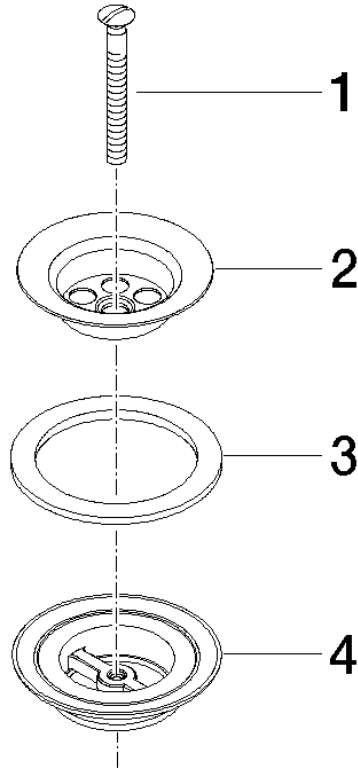

**Bonde à grille pour lavabo , 1 1/4" 1 1/4" - Chrome**

IMO

10 100 970

S'adapte aux gammes suivantes : IMO,  
LULU, MADISON, MEM, TARA, CL.1, LISSÉ,  
VAIA, META, CYO

	Chrome	10 100 970-00
	Platine brossé	10 100 970-06
	Platine	10 100 970-08
	Laiton (Or 23cts)	10 100 970-09
	Dark Chrome	10 100 970-19
	Or clair	10 100 970-26
	Or clair brossé	10 100 970-27
	Laiton brossé (Or 23cts)	10 100 970-28
	Bronze brossé	10 100 970-42
	Champagne brossé (Or 22cts)	10 100 970-46
	Champagne (Or 22cts)	10 100 970-47
	Chrome brossé	10 100 970-93
	Dark Platinum brossé	10 100 970-99

## Bonde à grille pour lavabo , 1 1/4" 1 1/4" - Chrome

---

IMO

10 100 970

10 100 970

10 100 970

**Version du produit de 10/1/2023**

Les pièces pour les autres finitions peuvent être trouvées ici : [Platine brossé](#)

## Bonde à grille pour lavabo , 1 1/4" 1 1/4" - Chrome

IMO

10 100 970

### Liste des pièces de rechange

Version du produit de 10/1/2023

N°	Article Numéro	Désignation	Fréquence de montage	Délai de livraison
	09 30 30 115-00	vis	4	60