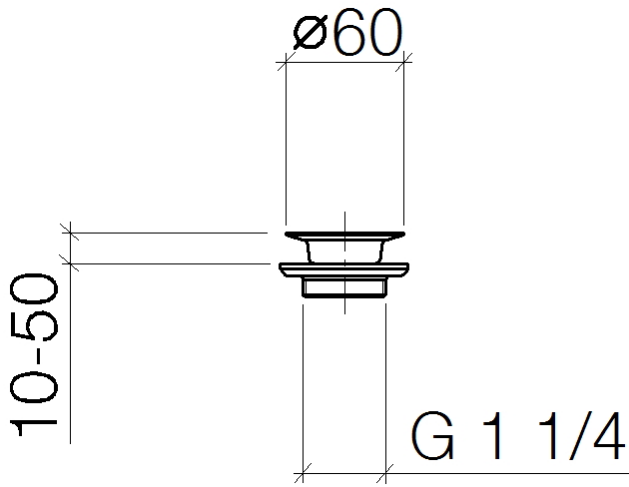

**Bonde à grille pour lavabo , 1 1/4" 1 1/4" - Chrome**

IMO

10 100 970

S'adapte aux gammes suivantes : IMO,  
LULU, MADISON, MEM, TARA, CL.1, LISSÉ,  
VAIA, META, CYO

	Chrome	10 100 970-00
	Platine brossé	10 100 970-06
	Platine	10 100 970-08
	Laiton (Or 23cts)	10 100 970-09
	Dark Chrome	10 100 970-19
	Or clair	10 100 970-26
	Or clair brossé	10 100 970-27
	Laiton brossé (Or 23cts)	10 100 970-28
	Bronze brossé	10 100 970-42
	Champagne brossé (Or 22cts)	10 100 970-46
	Champagne (Or 22cts)	10 100 970-47
	Chrome brossé	10 100 970-93
	Dark Platinum brossé	10 100 970-99

## Bonde à grille pour lavabo , 1 1/4" 1 1/4" - Chrome

---

IMO

10 100 970

10 100 970

10 100 970

**Version du produit de 10/1/2023**

Les pièces pour les autres finitions peuvent être trouvées ici : [Platine brossé](#)

## Bonde à grille pour lavabo , 1 1/4" 1 1/4" - Chrome

IMO

10 100 970