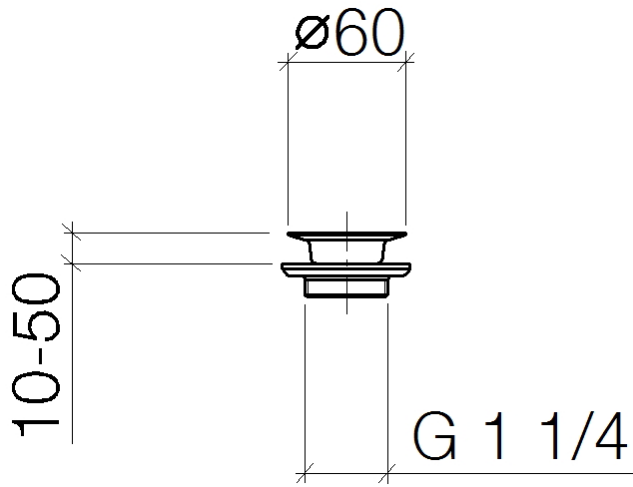

**Bonde à grille pour lavabo , 1 1/4" 1 1/4" - Dark Chrome**

10 100 970

	Dark Chrome	10 100 970-19
	Chrome	10 100 970-00
	Platine brossé	10 100 970-06
	Platine	10 100 970-08
	Laiton (Or 23cts)	10 100 970-09
	Or clair	10 100 970-26
	Or clair brossé	10 100 970-27
	Laiton brossé (Or 23cts)	10 100 970-28
	Bronze brossé	10 100 970-42
	Champagne brossé (Or 22cts)	10 100 970-46
	Champagne (Or 22cts)	10 100 970-47
	Chrome brossé	10 100 970-93
	Dark Platinum brossé	10 100 970-99

## Bonde à grille pour lavabo , 1 1/4" 1 1/4" - Dark Chrome

---

10 100 970

Bonde à grille pour lavabo , 1 1/4" 1 1/4" - Dark Chrome

---

10 100 970

## Bonde à grille pour lavabo , 1 1/4" 1 1/4" - Dark Chrome

10 100 970

Les pièces pour les  
autres finitions  
peuvent être  
trouvées ici : [Chrome](#)