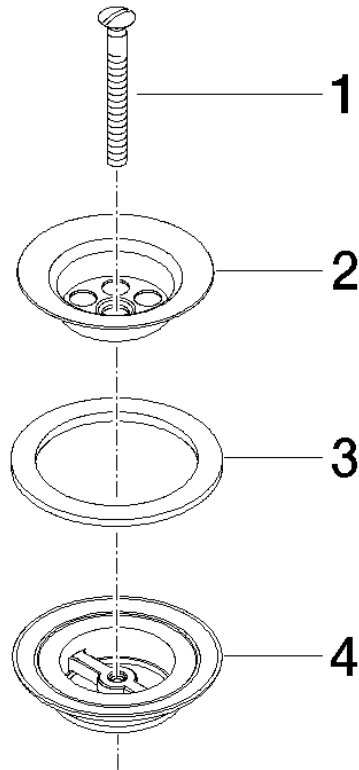

Bonde à grille pour lavabo , 1 1/4" 1 1/4" - Or clair brossé

10 100 970 Version du produit de 10/1/2023

	Or clair brossé	10 100 970-27
	Chrome	10 100 970-00
	Platine brossé	10 100 970-06
	Platine	10 100 970-08
	Laiton (Or 23cts)	10 100 970-09
	Dark Chrome	10 100 970-19
	Or clair	10 100 970-26
	Laiton brossé (Or 23cts)	10 100 970-28
	Bronze brossé	10 100 970-42
	Champagne brossé (Or 22cts)	10 100 970-46
	Champagne (Or 22cts)	10 100 970-47
	Chrome brossé	10 100 970-93
	Dark Platinum brossé	10 100 970-99

Bonde à grille pour lavabo , 1 1/4" 1 1/4" - Or clair brossé

10 100 970 Version du produit de 10/1/2023

Bonde à grille pour lavabo , 1 1/4" 1 1/4" - Or clair brossé

10 100 970 Version du produit de 10/1/2023

Bonde à grille pour lavabo , 1 1/4" 1 1/4" - Or clair brossé

10 100 970 Version du produit de 10/1/2023

Les pièces pour les
autres finitions
peuvent être
trouvées ici : [Chrome](#)

Liste des pièces de rechange

N°	Article Numéro	Désignation	Fréquence de montage	Délai de livraison
1	09 30 30 115-27	vis	1	60
2	09 11 01 005-27	passoire	1	60
3	09 14 03 005 90	joint	1	60
4	09 11 01 007-07	garniture d'écoulement	1	60