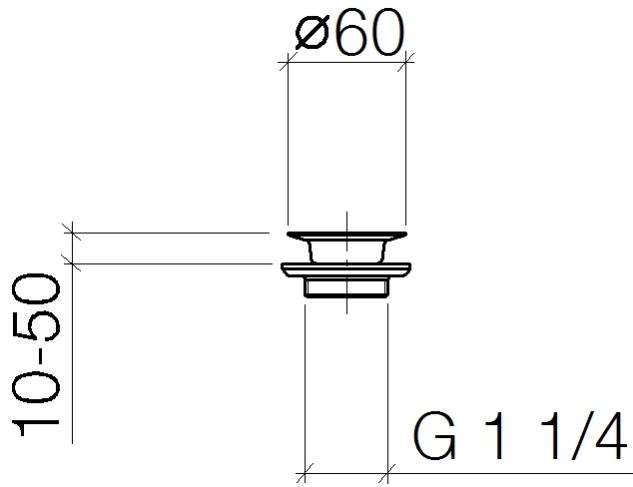

Bonde à grille pour lavabo , 1 1/4" 1 1/4" - Or clair brossé

10 100 970 Version du produit de 10/1/2023

	Or clair brossé	10 100 970-27
	Chrome	10 100 970-00
	Platine brossé	10 100 970-06
	Platine	10 100 970-08
	Laiton (Or 23cts)	10 100 970-09
	Dark Chrome	10 100 970-19
	Or clair	10 100 970-26
	Laiton brossé (Or 23cts)	10 100 970-28
	Bronze brossé	10 100 970-42
	Champagne brossé (Or 22cts)	10 100 970-46
	Champagne (Or 22cts)	10 100 970-47
	Chrome brossé	10 100 970-93
	Dark Platinum brossé	10 100 970-99

Bonde à grille pour lavabo , 1 1/4" 1 1/4" - Or clair brossé

10 100 970 Version du produit de 10/1/2023

Bonde à grille pour lavabo , 1 1/4" 1 1/4" - Or clair brossé

10 100 970 Version du produit de 10/1/2023

Bonde à grille pour lavabo , 1 1/4" 1 1/4" - Or clair brossé

10 100 970 Version du produit de 10/1/2023

Les pièces pour les
autres finitions
peuvent être
trouvées ici : [Chrome](#)

Liste des pièces de rechange