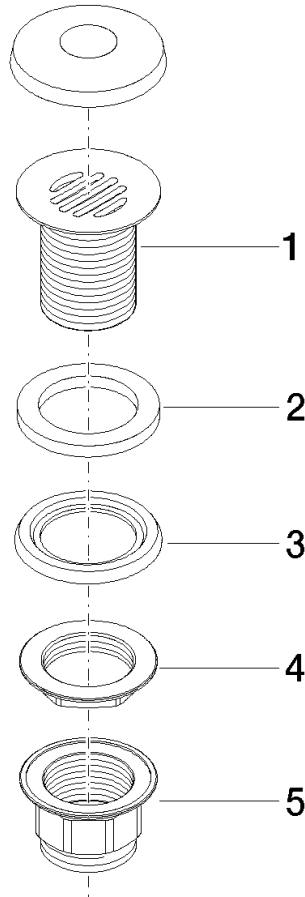

10 110 970

**Uniquement pour lavabo sans trop-plein.**

Uniquement pour lavabo sans trop-plein.

S'adapte aux gammes suivantes : IMO,  
LULU, MADISON, MEM, TARA, CL.1, LISSÉ,  
VAIA, META, CYO

	Chrome	10 110 970-00
	Platine brossé	10 110 970-06
	Platine	10 110 970-08
	Laiton (Or 23cts)	10 110 970-09
	Dark Chrome	10 110 970-19
	Or clair	10 110 970-26
	Or clair brossé	10 110 970-27
	Laiton brossé (Or 23cts)	10 110 970-28
	Noir mat	10 110 970-33
	Bronze brossé	10 110 970-42
	Champagne brossé (Or 22cts)	10 110 970-46
	Champagne (Or 22cts)	10 110 970-47
	Chrome brossé	10 110 970-93
	Dark Platinum brossé	10 110 970-99

**Accessoires requis**

**Joint NBR 70 39,0 x 29,0 x 2,0 mm** 09 14 05 016  
- 90

**Accessoires requis**

**Tube Ø 32 x 0,75 x 110 mm - Chrome** 09 28 23 005-  
00

10 110 970

10 110 970

Version du produit de 10/1/2023

## Bonde à grille pour lavabo , 1 1/4" 1 1/4" - Chrome

IMO

10 110 970

### Liste des pièces de rechange

Version du produit de 10/1/2023

N°	Article Numéro	Désignation	Fréquence de montage	Délai de livraison
	09 11 01 025-00	tasse	5	-

La pièce de rechange ne peut plus être commandée, veuillez commander l'article de remplacement