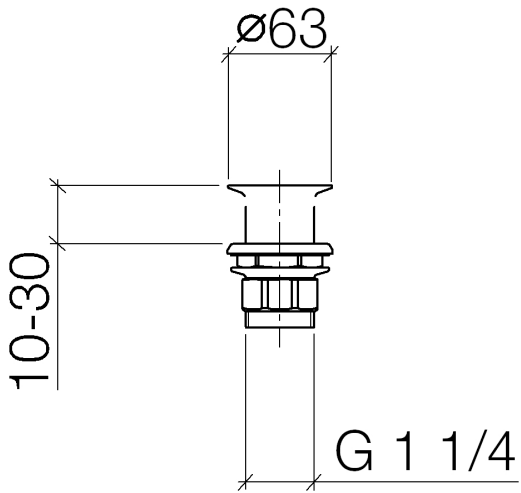

10 110 970

**Uniquement pour lavabo sans trop-plein.**

Uniquement pour lavabo sans trop-plein.

S'adapte aux gammes suivantes : IMO,  
LULU, MADISON, MEM, TARA, CL.1, LISSÉ,  
VAIA, META, CYO

	Chrome	10 110 970-00
	Platine brossé	10 110 970-06
	Platine	10 110 970-08
	Laiton (Or 23cts)	10 110 970-09
	Dark Chrome	10 110 970-19
	Or clair	10 110 970-26
	Or clair brossé	10 110 970-27
	Laiton brossé (Or 23cts)	10 110 970-28
	Noir mat	10 110 970-33
	Bronze brossé	10 110 970-42
	Champagne brossé (Or 22cts)	10 110 970-46
	Champagne (Or 22cts)	10 110 970-47
	Chrome brossé	10 110 970-93
	Dark Platinum brossé	10 110 970-99

**Accessoires requis**

**Joint NBR 70 39,0 x 29,0 x 2,0 mm** 09 14 05 016  
- 90

**Accessoires requis**

**Tube Ø 32 x 0,75 x 110 mm - Chrome** 09 28 23 005-  
00

10 110 970

10 110 970

Version du produit de 10/1/2023

## Bonde à grille pour lavabo , 1 1/4" 1 1/4" - Chrome

IMO

10 110 970