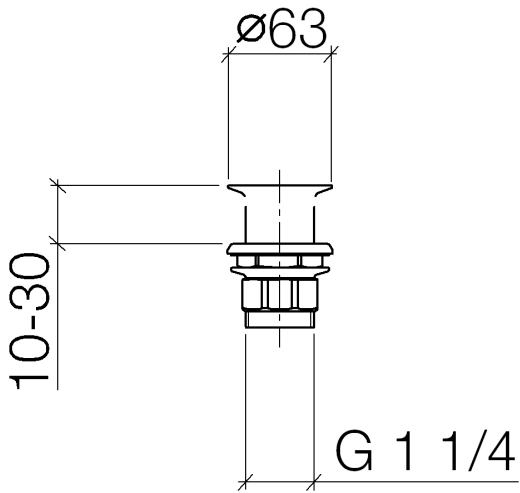

Bonde à grille pour lavabo , 1 1/4" 1 1/4" - Or clair brossé

IMO

10 110 970

S'adapte aux gammes suivantes : IMO,
LULU, MADISON, MEM, TARA, CL.1, LISSÉ,
VAIA, META, CYO

	Or clair brossé	10 110 970-27
	Chrome	10 110 970-00
	Platine brossé	10 110 970-06
	Platine	10 110 970-08
	Laiton (Or 23cts)	10 110 970-09
	Dark Chrome	10 110 970-19
	Or clair	10 110 970-26
	Laiton brossé (Or 23cts)	10 110 970-28
	Noir mat	10 110 970-33
	Bronze brossé	10 110 970-42
	Champagne brossé (Or 22cts)	10 110 970-46
	Champagne (Or 22cts)	10 110 970-47
	Chrome brossé	10 110 970-93
	Dark Platinum brossé	10 110 970-99

Bonde à grille pour lavabo , 1 1/4" 1 1/4" - Or clair brossé

IMO

10 110 970

Uniquement pour lavabo sans trop-plein.

10 110 970

10 110 970

Version du produit de 10/1/2023

Les pièces pour les autres finitions peuvent être trouvées ici : [Chrome](#)

Bonde à grille pour lavabo , 1 1/4" 1 1/4" - Or clair brossé

IMO

10 110 970

Liste des pièces de rechange

Version du produit de 10/1/2023

N°	Article Numéro	Désignation	Fréquence de montage	Délai de livraison
	09 11 01 025-27	tasse	5	60