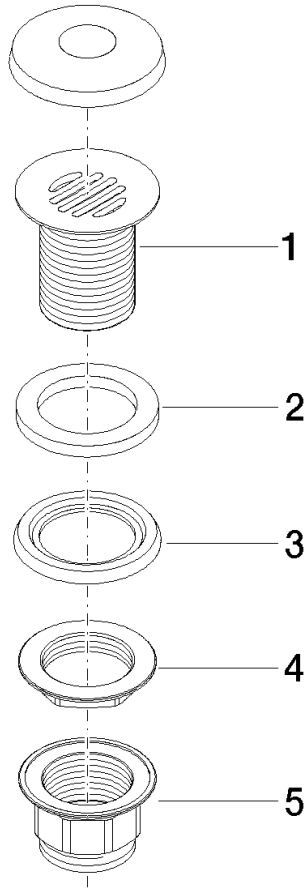

Bonde à grille pour lavabo , 1 1/4" 1 1/4" - Or clair brossé

IMO

10 110 970

S'adapte aux gammes suivantes : IMO,
LULU, MADISON, MEM, TARA, CL.1, LISSÉ,
VAIA, META, CYO

	Or clair brossé	10 110 970-27
	Chrome	10 110 970-00
	Platine brossé	10 110 970-06
	Platine	10 110 970-08
	Laiton (Or 23cts)	10 110 970-09
	Dark Chrome	10 110 970-19
	Or clair	10 110 970-26
	Laiton brossé (Or 23cts)	10 110 970-28
	Noir mat	10 110 970-33
	Bronze brossé	10 110 970-42
	Champagne brossé (Or 22cts)	10 110 970-46
	Champagne (Or 22cts)	10 110 970-47
	Chrome brossé	10 110 970-93
	Dark Platinum brossé	10 110 970-99

Bonde à grille pour lavabo , 1 1/4" 1 1/4" - Or clair brossé

IMO

10 110 970

Uniquement pour lavabo sans trop-plein.

10 110 970

10 110 970

Version du produit de 10/1/2023

Les pièces pour les autres finitions peuvent être trouvées ici : [Chrome](#)

Bonde à grille pour lavabo , 1 1/4" 1 1/4" - Or clair brossé

IMO

10 110 970

Liste des pièces de rechange

Version du produit de 10/1/2023

N°	Article Numéro	Désignation	Fréquence de montage	Délai de livraison
	09 11 01 025-27	tasse	5	60