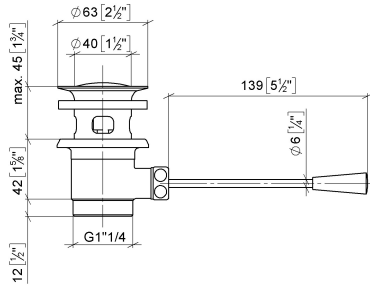

Garniture d'écoulement 1 1/4" - Or clair

10 300 970 Version du produit de 10/1/2023

- longueur levier à genou : 185 mm
- garniture d'écoulement européenne

Convient uniquement à un lavabo avec trop-plein.

Garniture d'écoulement 1 1/4" - Or clair

10 300 970 Version du produit de 10/1/2023

mm [inches]
1:2

Garniture d'écoulement 1 1/4" - Or clair

10 300 970 Version du produit de 10/1/2023

Les pièces pour les
autres finitions
peuvent être
trouvées ici : Chrome