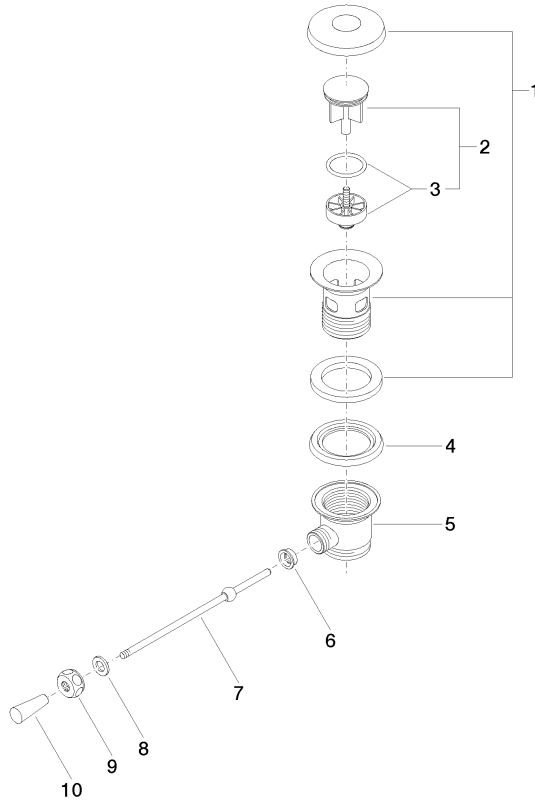

Garniture d'écoulement 1 1/4" - Or clair

10 300 970 Version du produit de 10/1/2023

- longueur levier à genou : 185 mm
- garniture d'écoulement européenne

Convient uniquement à un lavabo avec trop-plein.

Garniture d'écoulement 1 1/4" - Or clair

10 300 970 Version du produit de 10/1/2023

mm [inches]
1:2

Garniture d'écoulement 1 1/4" - Or clair

10 300 970 Version du produit de 10/1/2023

Les pièces pour les
autres finitions
peuvent être
trouvées ici : Chrome

Liste des pièces de rechange

| N° | Article Numéro | Désignation | Fréquence de montage | Délai de livraison |
|--|--------------------|---------------|----------------------|--------------------|
| 1 | 90 11 01 026 00-26 | tasse | 1 | 30 |
| 2 | 04 31 20 016 00-26 | bonde de fond | 1 | - |
| La pièce de rechange ne peut plus être commandée, veuillez commander l'article de remplacement | | | | |
| 3 | 04 28 10 026 00 90 | accessoires | 1 | 2 |
| 4 | 09 14 03 025 90 | joint | 1 | 2 |
| 5 | 09 11 01 023-26 | tasse | 1 | 60 |
| 6 | 09 14 05 040 90 | joint | 1 | 2 |
| 7 | 09 31 09 055-26 | tige | 1 | 60 |
| 8 | 09 30 11 049 90 | rondelle | 1 | 2 |
| 9 | 09 23 30 003-26 | écrou | 1 | 60 |
| 10 | 09 20 01 040-26 | poignée | 1 | 60 |