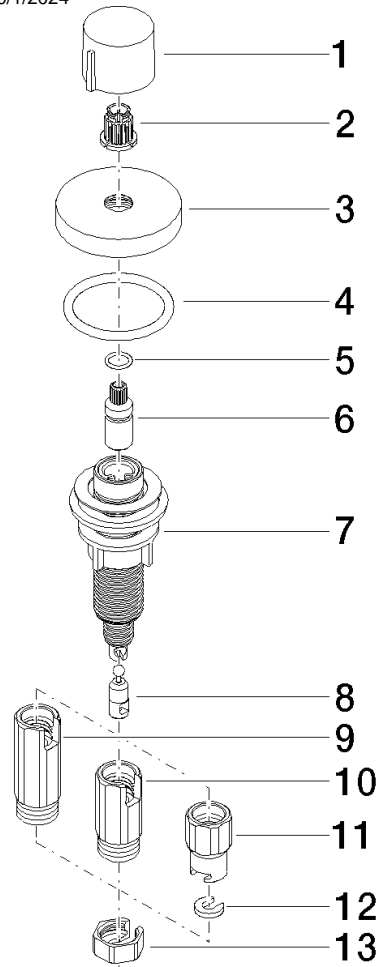

Commande de vidage individuelle manuelle Commande manuelle - Bronze brossé

10 710 970 Version du produit de 10/1/2024

- commande pour un bac
- avec adaptateur pour câble Bowden

Non compatible avec les éviers en Nickel brossé 38 XXX 004-86.

Commande de vidage individuelle manuelle Commande manuelle - Bronze brossé

10 710 970 Version du produit de 10/1/2024
mm [inches]

**Commande de vidage individuelle manuelle Commande manuelle - Bronze
brossé**

10 710 970 Version du produit de 10/1/2024

Les pièces pour les
autres finitions
peuvent être
trouvées ici : Chrome

Liste des pièces de rechange

N°	Article Numéro	Désignation	Fréquence de montage	Délai de livraison
1	09 20 97 030-42	poignée	1	60
2	90 12 12 002 00 90	douille d'enclenchement	1	2
3	09 27 87 006-42	rosace	1	60
4	90 14 10 043 00 90	joint	1	2
5	09 14 10 042 90	joint	1	2
6	09 29 06 087-42	tige	1	-
La pièce de rechange ne peut plus être commandée, veuillez commander l'article de remplacement				
7	04 30 01 029 00 90	adaptateur	1	2
8	09 24 03 175 90	adaptateur	1	2
9	09 11 10 073-07	raccord	1	30
10	09 11 10 074-07	raccord	1	30
11	09 11 10 079-07	raccord	1	30
12	09 30 11 087 90	rondelle	1	2
13	09 23 30 024-07	écrou	1	30