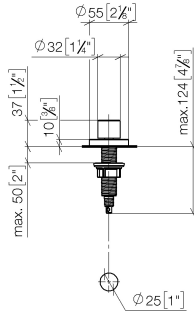

Commande de vidage individuelle manuelle Commande manuelle - Bronze brossé

10 710 970 Version du produit de 10/1/2024

- commande pour un bac
- avec adaptateur pour câble Bowden

Non compatible avec les éviers en Nickel brossé 38 XXX 004-86.

Commande de vidage individuelle manuelle Commande manuelle - Bronze brossé

10 710 970 Version du produit de 10/1/2024
mm [inches]

**Commande de vidage individuelle manuelle Commande manuelle - Bronze
brossé**

10 710 970 Version du produit de 10/1/2024

Les pièces pour les
autres finitions
peuvent être
trouvées ici : Chrome

Liste des pièces de rechange

N°	Article Numéro	Désignation	Fréquence de montage	Délai de livraison
1	09 20 97 030-42	poignée	1	60
2	90 12 12 002 00 90	douille d'enclenchement	1	2
3	09 27 87 006-42	rosace	1	60
4	90 14 10 043 00 90	joint	1	2
5	09 14 10 042 90	joint	1	2
6	09 29 06 087-42	tige	1	-
La pièce de rechange ne peut plus être commandée, veuillez commander l'article de remplacement				
7	04 30 01 029 00 90	adaptateur	1	2
8	09 24 03 175 90	adaptateur	1	2
9	09 11 10 073-07	raccord	1	30
10	09 11 10 074-07	raccord	1	30
11	09 11 10 079-07	raccord	1	30
12	09 30 11 087 90	rondelle	1	2
13	09 23 30 024-07	écrou	1	30