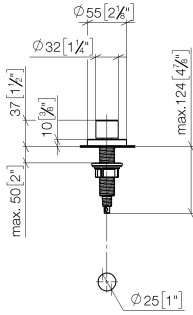

## Commande de vidage individuelle manuelle Commande manuelle - Dark Platinum brossé

10 710 970 Version du produit de 10/1/2024  
mm [inches]

### Liste des pièces de rechange

N°	Article Numéro	Désignation	Fréquence de montage	Délai de livraison
1	09 20 97 030-99	poignée	1	20
2	90 12 12 002 00 90	douille d'enclenchement	1	2
3	09 27 87 006-99	rosace	1	20
4	90 14 10 043 00 90	joint	1	2
5	09 14 10 042 90	joint	1	2
6	09 29 06 087-99	tige	1	-
La pièce de rechange ne peut plus être commandée, veuillez commander l'article de remplacement				
7	04 30 01 029 00 90	adaptateur	1	2
8	09 24 03 175 90	adaptateur	1	2
9	09 11 10 073-07	raccord	1	30
10	09 11 10 074-07	raccord	1	30
11	09 11 10 079-07	raccord	1	30
12	09 30 11 087 90	rondelle	1	2
13	09 23 30 024-07	écrou	1	30