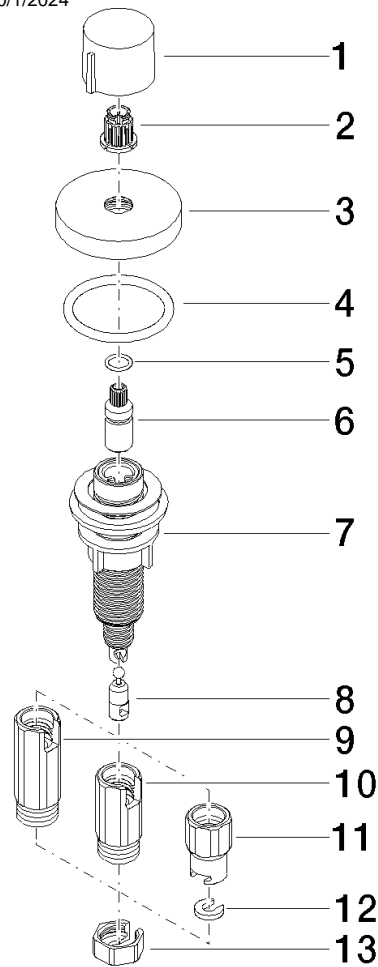

## Commande de vidage individuelle manuelle Commande manuelle - Dark Platinum brossé

10 710 970 Version du produit de 10/1/2024  
mm [inches]

### Liste des pièces de rechange

N°	Article Numéro	Désignation	Fréquence de montage	Délai de livraison
1	09 20 97 030-99	poignée	1	20
2	90 12 12 002 00 90	douille d'enclenchement	1	2
3	09 27 87 006-99	rosace	1	20
4	90 14 10 043 00 90	joint	1	2
5	09 14 10 042 90	joint	1	2
6	09 29 06 087-99	tige	1	-
La pièce de rechange ne peut plus être commandée, veuillez commander l'article de remplacement				
7	04 30 01 029 00 90	adaptateur	1	2
8	09 24 03 175 90	adaptateur	1	2
9	09 11 10 073-07	raccord	1	30
10	09 11 10 074-07	raccord	1	30
11	09 11 10 079-07	raccord	1	30
12	09 30 11 087 90	rondelle	1	2
13	09 23 30 024-07	écrou	1	30