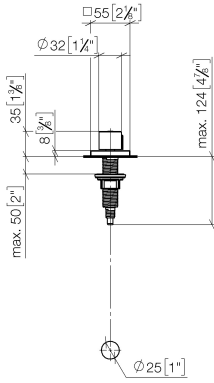

Commande de vidage individuelle manuelle Commande manuelle - Platine
brossé

LOT

10 711 970

- commande pour un bac
- avec adaptateur pour câble Bowden

S'adapte aux gammes suivantes: LOT

	Platine brossé	10 711 970-06
	Chrome	10 711 970-00
	Platine	10 711 970-08
	Laiton (Or 23cts)	10 711 970-09
	Dark Chrome	10 711 970-19
	Laiton brossé (Or 23cts)	10 711 970-28
	Noir mat	10 711 970-33
	Champagne brossé (Or 22cts)	10 711 970-46
	Champagne (Or 22cts)	10 711 970-47
	Chrome brossé	10 711 970-93
	Dark Platinum brossé	10 711 970-99

Commande de vidage individuelle manuelle Commande manuelle - Platine
brossé

LOT

10 711 970
mm [inches]

10 711 970

Les pièces pour les
autres finitions
peuvent être
trouvées ici : Chrome

Commande de vidage individuelle manuelle Commande manuelle - Platine
brossé

LOT

10 711 970

Liste des pièces de rechange

N°	Article Numéro	Désignation	Fréquence de montage	Délai de livraison
	09 20 97 030-06	poignée	13	10