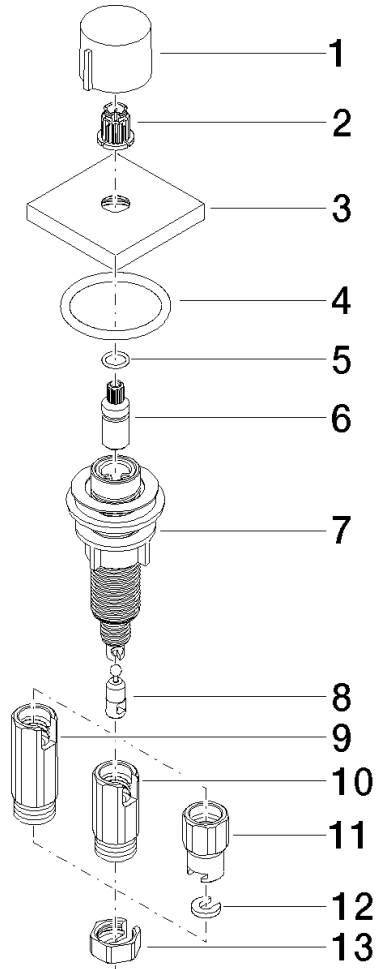

Commande de vidage individuelle manuelle Commande manuelle - Platine
brossé

LOT

10 711 970

- commande pour un bac
- avec adaptateur pour câble Bowden

S'adapte aux gammes suivantes: LOT

	Platine brossé	10 711 970-06
	Chrome	10 711 970-00
	Platine	10 711 970-08
	Laiton (Or 23cts)	10 711 970-09
	Dark Chrome	10 711 970-19
	Laiton brossé (Or 23cts)	10 711 970-28
	Noir mat	10 711 970-33
	Champagne brossé (Or 22cts)	10 711 970-46
	Champagne (Or 22cts)	10 711 970-47
	Chrome brossé	10 711 970-93
	Dark Platinum brossé	10 711 970-99

Commande de vidage individuelle manuelle Commande manuelle - Platine
brossé

LOT

10 711 970
mm [inches]

10 711 970

Les pièces pour les
autres finitions
peuvent être
trouvées ici : Chrome

Commande de vidage individuelle manuelle Commande manuelle - Platine
brossé

LOT

10 711 970

Liste des pièces de rechange

N°	Article Numéro	Désignation	Fréquence de montage	Délai de livraison
	09 20 97 030-06	poignée	13	10