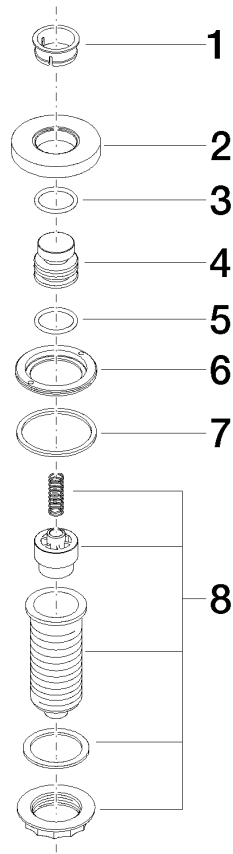

	Dark Platinum brossé	10 713 970-99
	Chrome	10 713 970-00
	Platine brossé	10 713 970-06
	Platine	10 713 970-08
	Laiton (Or 23cts)	10 713 970-09
	Dark Chrome	10 713 970-19
	Laiton brossé (Or 23cts)	10 713 970-28
	Noir mat	10 713 970-33
	Bronze brossé	10 713 970-42
	Champagne brossé (Or 22cts)	10 713 970-46
	Champagne (Or 22cts)	10 713 970-47
	Chrome brossé	10 713 970-93

## AIR SWITCH bouton de commande de broyeur - Dark Platinum brossé

10 713 970 Version du produit de 10/1/2024

mm [inches]

## AIR SWITCH bouton de commande de broyeur - Dark Platinum brossé

10 713 970 Version du produit de 10/1/2024

Les pièces pour les  
autres finitions  
peuvent être  
trouvées ici : Chrome

### Liste des pièces de rechange

N°	Article Numéro	Désignation	Fréquence de montage	Délai de livraison
1	09 28 10 141 90	douille	1	2
2	09 27 87 012-99	rosace	1	20
3	09 14 10 507 90	joint	1	2
4	09 21 33 045-99	élément insérable	1	20
5	09 14 10 015 90	joint	1	2
6	09 24 01 030 90	anneau	1	2
7	09 14 05 037 90	joint	1	2
8	04 30 01 186 00 90	douille	1	2