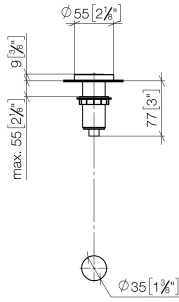

## AIR SWITCH bouton de commande de broyeur - Dark Platinum brossé

10 713 970 Version du produit de 10/1/2024

mm [inches]

### Liste des pièces de rechange

N°	Article Numéro	Désignation	Fréquence de montage	Délai de livraison
1	09 28 10 141 90	douille	1	2
2	09 27 87 012-99	rosace	1	20
3	09 14 10 507 90	joint	1	2
4	09 21 33 045-99	élément insérable	1	20
5	09 14 10 015 90	joint	1	2
6	09 24 01 030 90	anneau	1	2
7	09 14 05 037 90	joint	1	2
8	04 30 01 186 00 90	douille	1	2