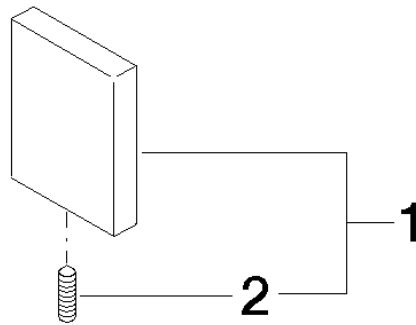

Cache - Chrome

11 001 980

Cache - Chrome

11 001 980

Cache - Chrome

11 001 980

mm [inches]

Cache - Chrome

11 001 980

Liste des pièces de rechange

N°	Article Numéro	Désignation	Fréquence de montage	Délai de livraison
2	04 31 11 113 00 90	tige	1	2