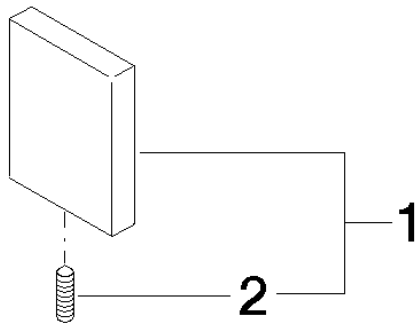

Cache - Platine brossé

11 001 980

Cache - Platine brossé

11 001 980

Cache - Platine brossé

11 001 980

mm [inches]

Cache - Platine brossé

11 001 980

Liste des pièces de rechange

N°	Article Numéro	Désignation	Fréquence de montage	Délai de livraison
2	04 31 11 113 00 90	tige	1	2