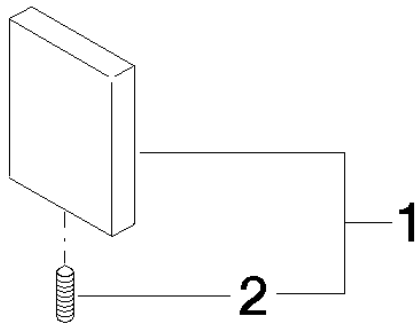

Cache - Noir mat

11 001 980

Cache - Noir mat

11 001 980

Cache - Noir mat

11 001 980

mm [inches]

Cache - Noir mat

11 001 980

Liste des pièces de rechange

N°	Article Numéro	Désignation	Fréquence de montage	Délai de livraison
2	04 31 11 113 00 90	tige	1	2