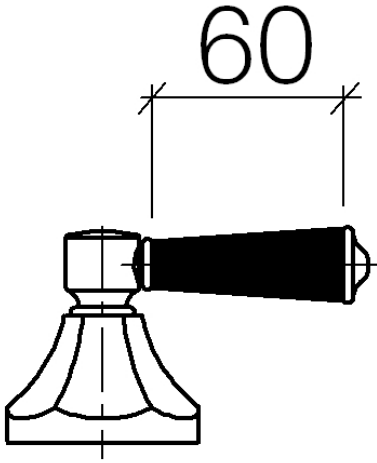

MADISON Grand insert à poignée - blanc

11 170 370

- pour robinetteries de lavabo

ATTENTION :Les inserts à poignée doivent être commandés en supplément de la robinetterie !

	blanc	11 170 370-12
	Chrome	11 170 370-00
	Platine brossé	11 170 370-06
	Platine	11 170 370-08
	Laiton (Or 23cts)	11 170 370-09
	noir	11 170 370-13
	Laiton brossé (Or 23cts)	11 170 370-28
	Dark Platinum brossé	11 170 370-99

MADISON Grand insert à poignée - blanc

11 170 370

MADISON Grand insert à poignée - blanc

11 170 370

Les pièces pour les
autres finitions
peuvent être
trouvées ici : [Chrome](#)