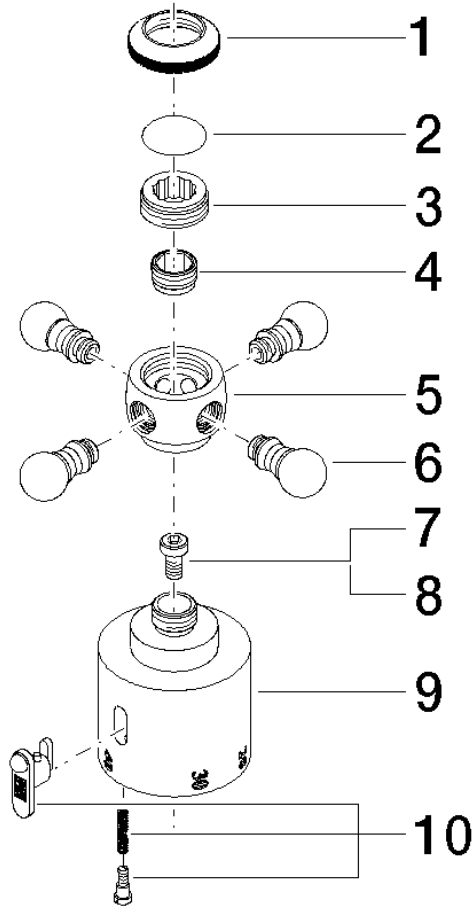

MADISON Poignée de graduation - Platine

MADISON

11 420 360

11 420 360

11 420 360

Les pièces pour les autres finitions peuvent être trouvées ici : [Chrome](#)

MADISON Poignée de graduation - Platine

MADISON

11 420 360

Liste des pièces de rechange

N°	Article Numéro	Désignation	Fréquence de montage	Délai de livraison
	09 20 36 005-08	poignée	11	40