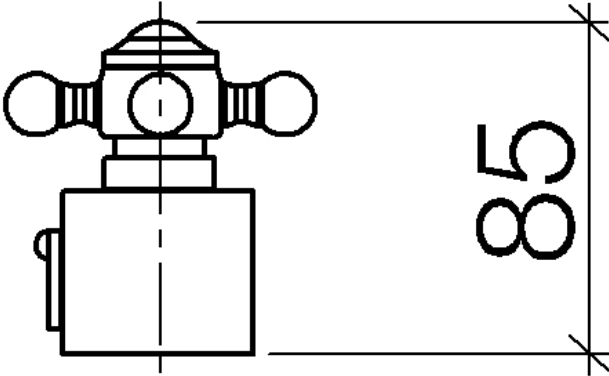

11 420 360

	Platine	11 420 360-08
	Chrome	11 420 360-00
	Platine brossé	11 420 360-06
	Laiton (Or 23cts)	11 420 360-09
	Laiton brossé (Or 23cts)	11 420 360-28
		11 420 360-39
		11 420 360-43
	Dark Platinum brossé	11 420 360-99

MADISON Poignée de graduation - Platine

MADISON

11 420 360

11 420 360

11 420 360

Les pièces pour les autres finitions peuvent être trouvées ici : [Chrome](#)

MADISON Poignée de graduation - Platine

MADISON