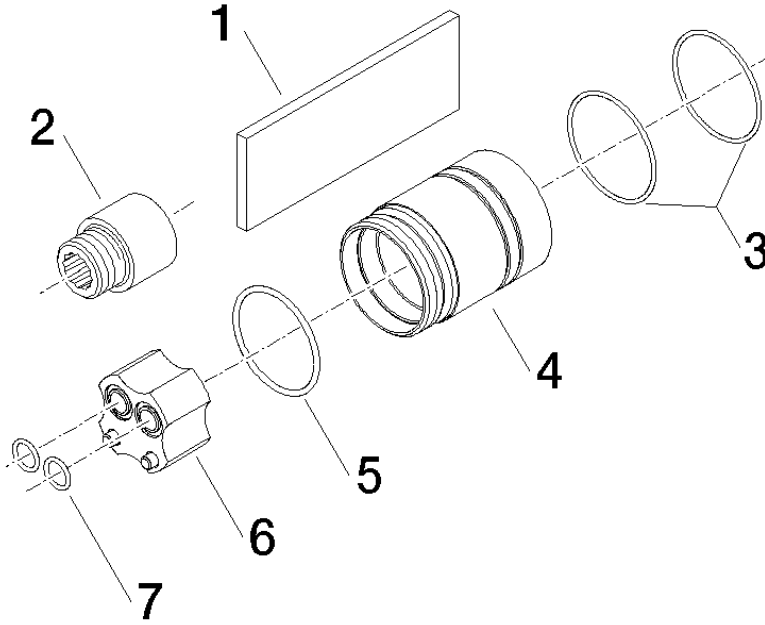

Rallonge 20 mm -

12 070 970 90

Rallonge 20 mm -

12 070 970 90

Rallonge 20 mm -

12 070 970 90

mm [inches]

Codes & Standards

NSF372

Certificats

IAPMO_6

Rallonge 20 mm -

12 070 970 90

Rallonge 20 mm -

12 070 970 90

Liste des pièces de rechange

N°	Article Numéro	Désignation	Fréquence de montage	Délai de livraison
	09 24 03 072 10 90	raccord à vis	6	2