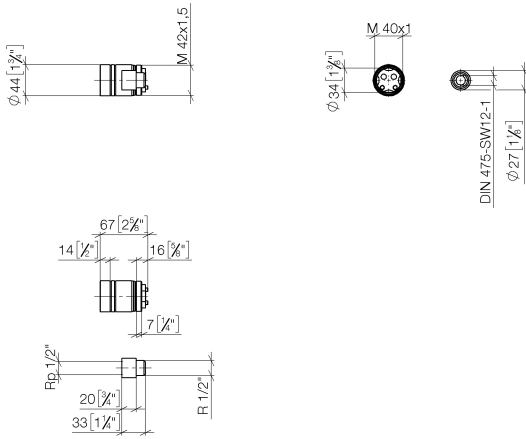

Rallonge 20 mm -

12 070 970 90

Rallonge 20 mm -

12 070 970 90

Rallonge 20 mm -

12 070 970 90

mm [inches]

Codes & Standards

NSF372

Certificats

IAPMO_6

Rallonge 20 mm -

12 070 970 90

Rallonge 20 mm -

12 070 970 90

Liste des pièces de rechange

N°	Article Numéro	Désignation	Fréquence de montage	Délai de livraison
	09 24 03 072 10 90	raccord à vis	6	2