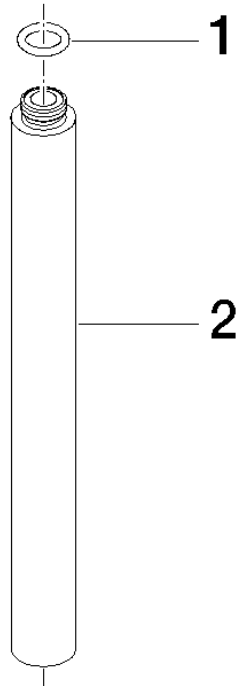

Rallonge pour douche fixe 200 mm - Platine brossé

IMO

12 120 970

	Platine brossé	12 120 970-06
	Or clair brossé	12 120 970-27

S'adapte aux gammes suivantes : IMO,
LULU, MADISON, MEM, TARA, CL.1, LISSÉ,
VAIA, META, CYO

Rallonge pour douche fixe 200 mm - Platine brossé

IMO

12 120 970

12 120 970

mm [inches]

12 120 970

Version du produit de 6/1/2024

Les pièces pour les
autres finitions
peuvent être
trouvées ici : Or clair
brossé

Rallonge pour douche fixe 200 mm - Platine brossé

IMO

12 120 970

Liste des pièces de rechange

Version du produit de 6/1/2024

N°	Article Numéro	Désignation	Fréquence de montage	Délai de livraison
	90 14 10 011 00 90	joint	2	2