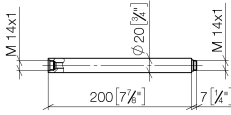

Rallonge pour douche fixe 200 mm - Platine brossé

IMO

12 120 970

	Platine brossé	12 120 970-06
	Or clair brossé	12 120 970-27

S'adapte aux gammes suivantes : IMO,
LULU, MADISON, MEM, TARA, CL.1, LISSÉ,
VAIA, META, CYO

Rallonge pour douche fixe 200 mm - Platine brossé

IMO

12 120 970

12 120 970

mm [inches]

12 120 970

Version du produit de 6/1/2024

Les pièces pour les
autres finitions
peuvent être
trouvées ici : Or clair
brossé

Rallonge pour douche fixe 200 mm - Platine brossé

IMO

12 120 970

Liste des pièces de rechange

Version du produit de 6/1/2024

N°	Article Numéro	Désignation	Fréquence de montage	Délai de livraison
	90 14 10 011 00 90	joint	2	2