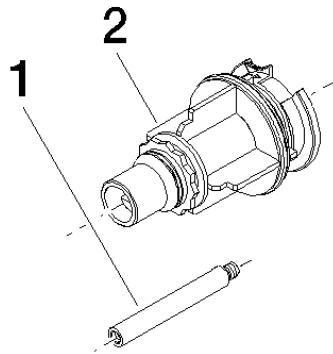

Rallonge 46 mm -

12 178 970 90

Rallonge 46 mm -

12 178 970 90

pour module de thermostat xTOOL 35 503 / 511 /
521 / 531 / 524 / 534 970 90

Rallonge 46 mm -

12 178 970 90

mm [inches]

Rallonge 46 mm -

12 178 970 90

Rallonge 46 mm -

12 178 970 90

Liste des pièces de rechange

N°	Article Numéro	Désignation	Fréquence de montage	Délai de livraison
	90 31 09 095 00 90	barre	2	2