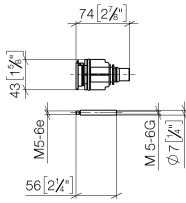

Rallonge 46 mm -

12 178 970 90

Rallonge 46 mm -

12 178 970 90

pour module de thermostat xTOOL 35 503 / 511 /
521 / 531 / 524 / 534 970 90

Rallonge 46 mm -

12 178 970 90

mm [inches]

Rallonge 46 mm -

12 178 970 90

Rallonge 46 mm -

12 178 970 90

Liste des pièces de rechange

N°	Article Numéro	Désignation	Fréquence de montage	Délai de livraison
	90 31 09 095 00 90	barre	2	2