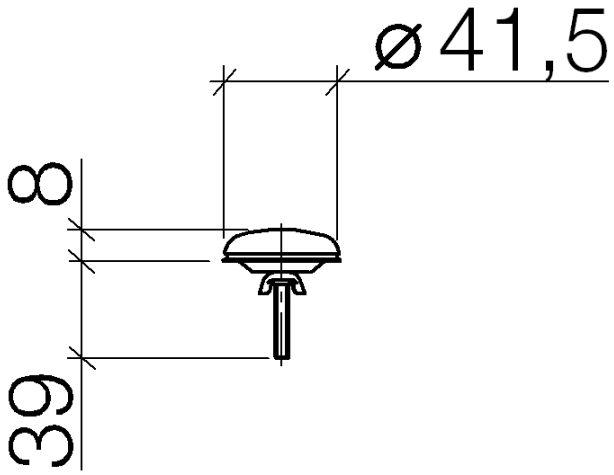

12 715 970

S'adapte aux gammes suivantes : IMO,
LULU, MADISON, MEM, TARA, CL.1, LISSÉ,
VAIA, META, CYO

	Platine	12 715 970-08
	Chrome	12 715 970-00
	chrome brossé	12 715 970-04
	Platine brossé	12 715 970-06
	Laiton (Or 23cts)	12 715 970-09
	Dark Chrome	12 715 970-19
	Or clair	12 715 970-26
	Or clair brossé	12 715 970-27
	Laiton brossé (Or 23cts)	12 715 970-28
	Noir mat	12 715 970-33
	Bronze brossé	12 715 970-42
	Champagne brossé (Or 22cts)	12 715 970-46
	Champagne (Or 22cts)	12 715 970-47
	Chrome brossé	12 715 970-93
	Dark Platinum brossé	12 715 970-99

Cache pour percement de robinetterie - Platine

IMO

12 715 970

12 715 970

12 715 970

Les pièces pour les
autres finitions
peuvent être
trouvées ici : Chrome

Liste des pièces de rechange