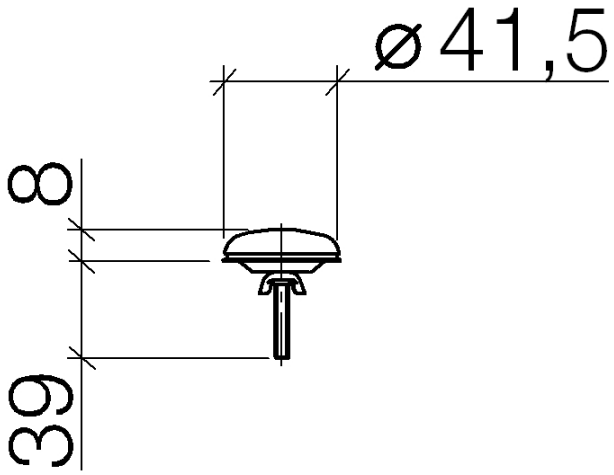

12 715 970

S'adapte aux gammes suivantes : IMO,  
LULU, MADISON, MEM, TARA, CL.1, LISSÉ,  
VAIA, META, CYO

	Noir mat	12 715 970-33
	Chrome	12 715 970-00
	chrome brossé	12 715 970-04
	Platine brossé	12 715 970-06
	Platine	12 715 970-08
	Laiton (Or 23cts)	12 715 970-09
	Dark Chrome	12 715 970-19
	Or clair	12 715 970-26
	Or clair brossé	12 715 970-27
	Laiton brossé (Or 23cts)	12 715 970-28
	Bronze brossé	12 715 970-42
	Champagne brossé (Or 22cts)	12 715 970-46
	Champagne (Or 22cts)	12 715 970-47
	Chrome brossé	12 715 970-93
	Dark Platinum brossé	12 715 970-99

## Cache pour percement de robinetterie - Noir mat

---

IMO

12 715 970

12 715 970

12 715 970

Les pièces pour les  
autres finitions  
peuvent être  
trouvées ici : Chrome