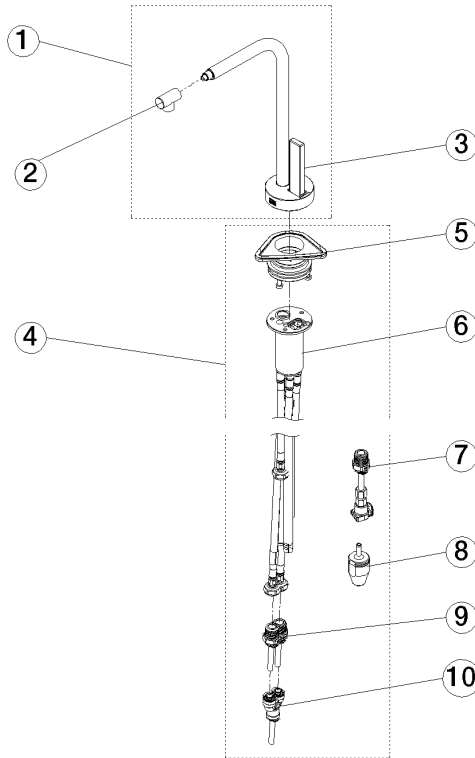

## ELIO HOT & COLD WATER DISPENSER - Chrome

17 871 790 Version du produit de 3/1/2025

- saillie 142 mm
- bec pivotant 360°
- jet laminaire
- hauteur de robinetterie 250 mm
- hauteur jusqu'au mousseur: 227 mm
- diamètre de percement 35 mm
- fourniture d'eau chaude (93 °C max.) filtrée
- Fournit de l'eau filtrée
- débit d'eau maxi. 3,8 l/min avec une pression d'écoulement de 3 bars
- valve mécanique
- sans plomb
- levier de commande
- Ce produit contribue au respect des exigences des systèmes d'évaluation des bâtiments écologiques, par exemple LEED®, BREEAM®, DGNB

## ELIO HOT & COLD WATER DISPENSER - Chrome

17 871 790 Version du produit de 3/1/2025

### Diagramme de débit

## ELIO HOT & COLD WATER DISPENSER - Chrome

17 871 790 Version du produit de 3/1/2025

Les pièces pour les autres finitions peuvent être trouvées ici : Platine brossé