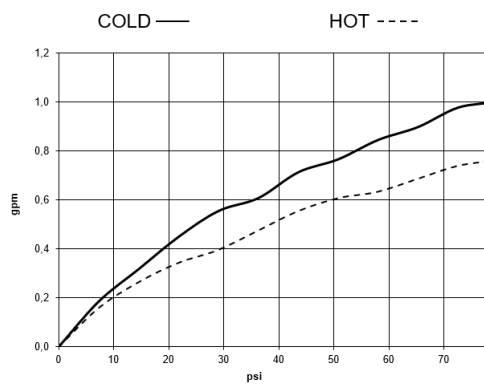

Diagramme de débit