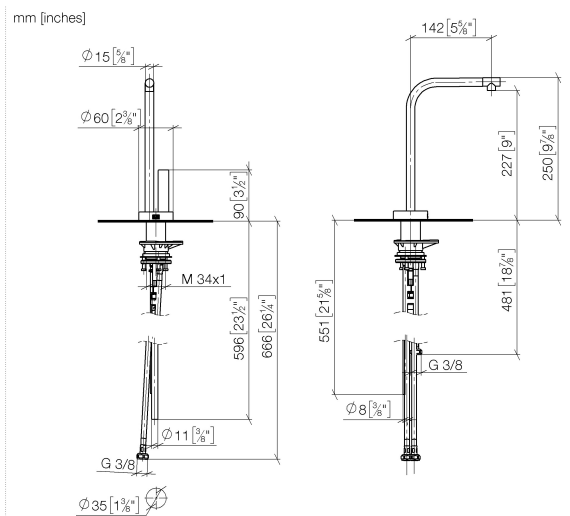

ELIO HOT & COLD WATER DISPENSER - Chrome

17 871 790 Version du produit de 3/1/2025