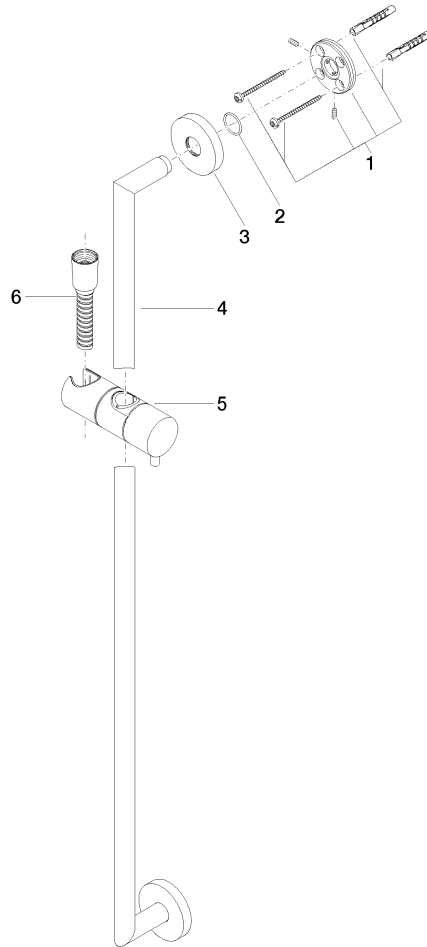

26 413 625

S'adapte aux gammes suivantes : TARA, META

- barre de douche avec curseur
- diamètre de tube 18 mm
- rosace Ø 55 mm
- entraxe 800 mm
- flexible de douche métallique 1750 mm avec protection anti-torsion intégrée
- raccord de flexible de douche 3/8"

Accessoires requis

	<b>Douchette à main FlowReduce - Chrome</b>	28 016 979-00 0010
--	---	-----------------------

Accessoires requis

	<b>Douchette à main FlowReduce - Chrome</b>	28 018 979-00 0010
--	---	-----------------------

Accessoires requis

	<b>ARTICLES GÉNÉRIQUES Douchette à main - Chrome</b>	28 029 979-00 0010
--	--	-----------------------

26 413 625

mm [inches]

Certificats

WRAS\_2009048. ACS\_20 ACC LY 738. IAPMO\_4976 (4).

26 413 625

Liste des pièces de rechange

N°	Article Numéro	Désignation	Fréquence de montage	Délai de livraison
1	05 17 62 500 00 90	set de fixation	2	2
2	90 14 10 032 00 90	joint	2	2
3	08 27 62 500-00	rosace	2	10
4	05 28 22 590 01-00	barre	1	10
5	12 580 970-00	Coulisse - Chrome	1	10
6	28 322 970-00	Flexible métallique de douche 1/2" x 3/8" x 1750 mm - Chrome	1	2