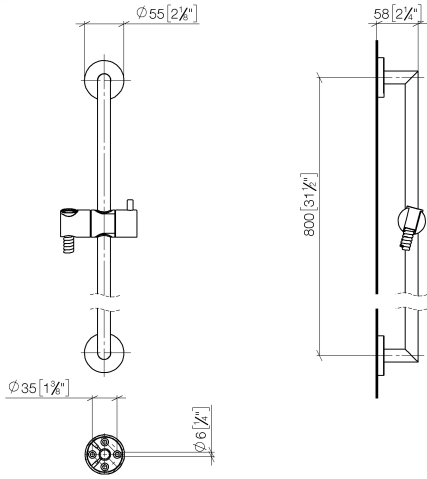

26 413 625

S'adapte aux gammes suivantes : TARA, META

- barre de douche avec curseur
- diamètre de tube 18 mm
- rosace Ø 55 mm
- entraxe 800 mm
- flexible de douche métallique 1750 mm avec protection anti-torsion intégrée
- raccord de flexible de douche 3/8"

Accessoires requis

	<b>Douchette à main FlowReduce - Chrome</b>	28 016 979-00 0010
--	---	-----------------------

Accessoires requis

	<b>Douchette à main FlowReduce - Chrome</b>	28 018 979-00 0010
--	---	-----------------------

Accessoires requis

	<b>ARTICLES GÉNÉRIQUES Douchette à main - Chrome</b>	28 029 979-00 0010
--	--	-----------------------

26 413 625

mm [inches]

Certificats

WRAS\_2009048. ACS\_20 ACC LY 738. IAPMO\_4976 (4).

26 413 625

Liste des pièces de rechange

N°	Article Numéro	Désignation	Fréquence de montage	Délai de livraison
1	05 17 62 500 00 90	set de fixation	2	2
2	90 14 10 032 00 90	joint	2	2
3	08 27 62 500-00	rosace	2	10
4	05 28 22 590 01-00	barre	1	10
5	12 580 970-00	Coulisse - Chrome	1	10
6	28 322 970-00	Flexible métallique de douche 1/2" x 3/8" x 1750 mm - Chrome	1	2