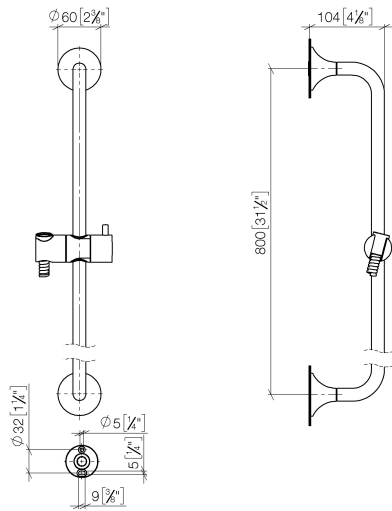

26 413 809

- barre de douche avec curseur
- rosace Ø 60 mm
- entraxe 800 mm
- flexible de douche métallique 1700 mm avec protection anti-torsion intégrée
- raccord de flexible de douche 3/8"
- diamètre de tube 18 mm

Accessoires recommandés

	VAIA Coude mural - Chrome	28 450 809-00
--	----------------------------------	---------------

Accessoires requis

	Douchette à main FlowReduce - Chrome	28 012 979-00 0010
--	---------------------------------------------	-----------------------

Accessoires requis

	ARTICLES GÉNÉRIQUES Douchette à main - Chrome	28 027 979-00 0010
--	----------------------------------------------------------	-----------------------

26 413 809

mm [inches]

Certificats

WRAS_2009048. ACS_20 ACC LY 738. IAPMO_4976 (1).

26 413 809

Liste des pièces de rechange

N°	Article Numéro	Désignation	Fréquence de montage	Délai de livraison
1	05 30 31 025 00 90	set de fixation	2	2
2	90 17 20 759 00 90	rondelle	2	2
3	12 580 970-00	Coulisse - Chrome	1	10
4	28 322 970-00	Flexible métallique de douche 1/2" x 3/8" x 1750 mm - Chrome	1	2