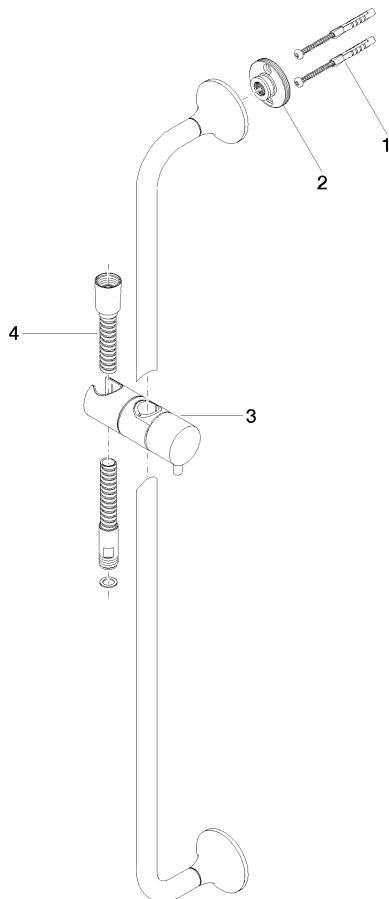

26 413 809

- barre de douche avec curseur
- rosace Ø 60 mm
- entraxe 800 mm
- flexible de douche métallique 1700 mm avec protection anti-torsion intégrée
- raccord de flexible de douche 3/8"
- diamètre de tube 18 mm

Accessoires requis

	Douchette à main FlowReduce - Chrome	28 018 979-00 0010
--	---------------------------------------------	-----------------------

Accessoires requis

	ARTICLES GÉNÉRIQUES Douchette à main - Chrome	28 025 979-00 0010
--	----------------------------------------------------------	-----------------------

Accessoires requis

	ARTICLES GÉNÉRIQUES Douchette à main - Chrome	28 027 979-00 0010
--	----------------------------------------------------------	-----------------------

26 413 809

mm [inches]

Certificats

WRAS_2009048. ACS_20 ACC LY 738. IAPMO_4976 (1).

26 413 809

Liste des pièces de rechange

N°	Article Numéro	Désignation	Fréquence de montage	Délai de livraison
1	05 30 31 025 00 90	set de fixation	2	2
2	90 17 20 759 00 90	rondelle	2	2
3	12 580 970-00	Coulisse - Chrome	1	10
4	28 322 970-00	Flexible métallique de douche 1/2" x 3/8" x 1750 mm - Chrome	1	2