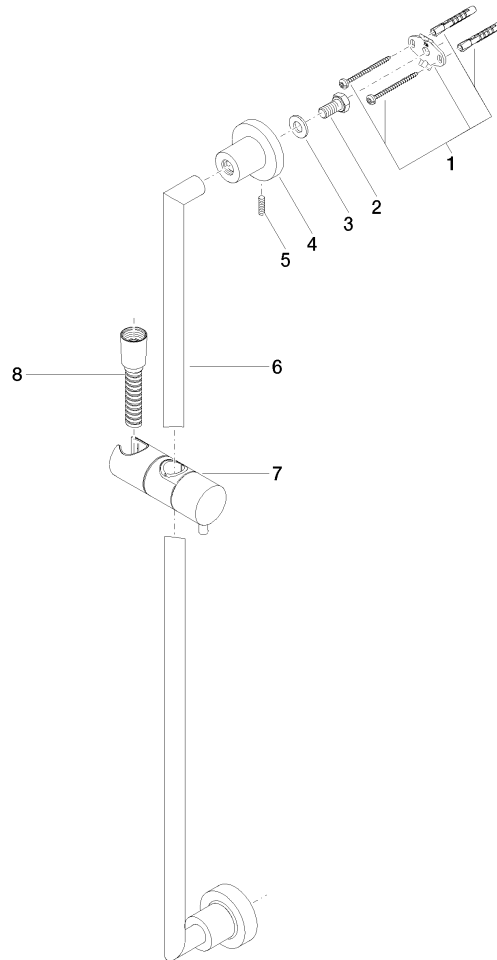

26 413 892

- barre de douche avec curseur
- diamètre de tube 18 mm
- rosaces Ø 55 mm
- entraxe 800 mm
- flexible de douche métallique 1750 mm avec protection anti-torsion intégrée
- raccord de flexible de douche 3/8"

Accessoires requis

	<b>Douchette à main FlowReduce - Chrome</b>	28 016 979-00 0010
--	---	-----------------------

Accessoires requis

	<b>Douchette à main FlowReduce - Chrome</b>	28 018 979-00 0010
--	---	-----------------------

Accessoires requis

	<b>ARTICLES GÉNÉRIQUES Douchette à main - Chrome</b>	28 029 979-00 0010
--	--	-----------------------

26 413 892

Certificats

WRAS\_2009048. ACS\_20 ACC LY 738. IAPMO\_4976 (1).

26 413 892

Liste des pièces de rechange

N°	Article Numéro	Désignation	Fréquence de montage	Délai de livraison
1	05 17 20 739 00 90	set de fixation	2	2
2	09 30 30 071 90	vis	2	2
3	09 30 11 046 90	rondelle	2	2
4	08 17 89 505-00	patte de fixation	2	10
5	04 31 11 113 00 90	tige	2	2
6	05 28 22 590 00-00	barre	1	10
7	12 580 970-00	Coulisse - Chrome	1	10
8	28 322 970-00	Flexible métallique de douche 1/2" x 3/8" x 1750 mm - Chrome	1	2