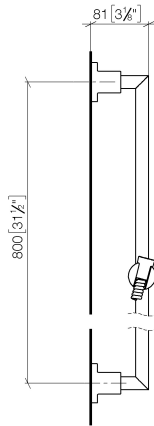

26 413 892

Certificats

WRAS_2009048. ACS_20 ACC LY 738. IAPMO_4976 (1).