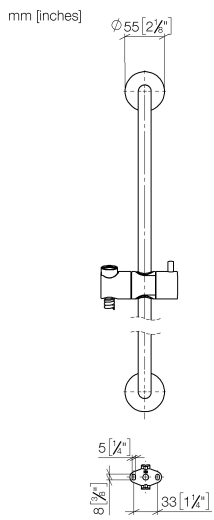

26 413 892

Certificats

WRAS_2009048. ACS_20 ACC LY 738. IAPMO_4976 (1).