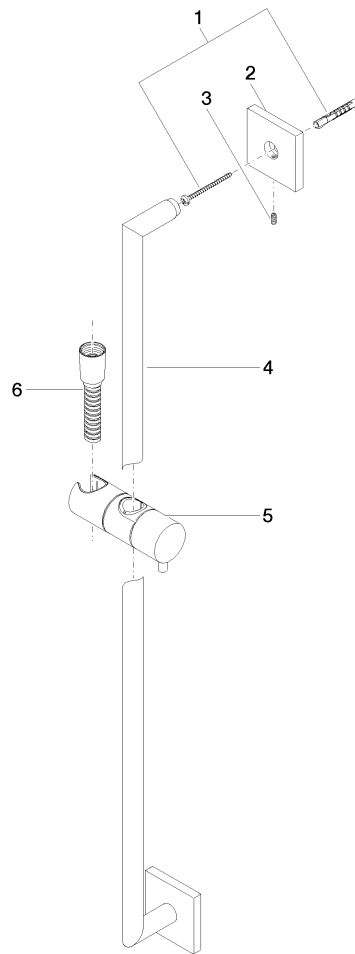

26 413 980

S'adapte aux gammes suivantes : IMO, MEM, CL.1, CYO

- barre de douche avec curseur
- diamètre de tube 18 mm
- rosace 60 x 60 mm
- entraxe 800 mm
- flexible de douche métallique 1750 mm avec protection anti-torsion intégrée
- raccord de flexible de douche 3/8"

Accessoires requis

	Douchette à main FlowReduce - Chrome	28 016 979-00 0010
--	---	--------------------

Accessoires requis

	Douchette à main FlowReduce - Chrome	28 018 979-00 0010
--	---	--------------------

Accessoires requis

	ARTICLES GÉNÉRIQUES Douchette à main - Chrome	28 029 979-00 0010
--	--	--------------------

26 413 980

mm [inches]

Certificats

WRAS_2009048. ACS_20 ACC LY 738. IAPMO_4976 (1).

26 413 980

Liste des pièces de rechange

N°	Article Numéro	Désignation	Fréquence de montage	Délai de livraison
1	05 30 31 025 00 90	set de fixation	2	2
2	08 17 98 507-00	patte de fixation	2	10
3	09 31 11 061 90	tige	2	2
4	05 28 22 590 01-00	barre	1	10
5	12 580 970-00	Coulisse - Chrome	1	10
6	28 322 970-00	Flexible métallique de douche 1/2" x 3/8" x 1750 mm - Chrome	1	2