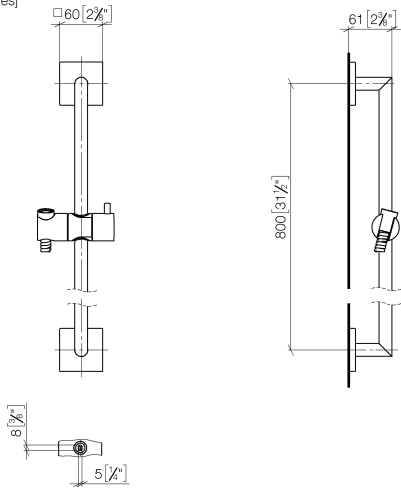

26 413 980

S'adapte aux gammes suivantes : IMO, MEM, CL.1, CYO

- barre de douche avec curseur
- diamètre de tube 18 mm
- rosace 60 x 60 mm
- entraxe 800 mm
- flexible de douche métallique 1750 mm avec protection anti-torsion intégrée
- raccord de flexible de douche 3/8"

Accessoires requis

	Douchette à main FlowReduce - Chrome	28 016 979-00 0010
--	---	--------------------

Accessoires requis

	Douchette à main FlowReduce - Chrome	28 018 979-00 0010
--	---	--------------------

Accessoires requis

	ARTICLES GÉNÉRIQUES Douchette à main - Chrome	28 029 979-00 0010
--	--	--------------------

26 413 980

mm [inches]

Certificats

WRAS_2009048. ACS_20 ACC LY 738. IAPMO_4976 (1).

26 413 980

Liste des pièces de rechange

N°	Article Numéro	Désignation	Fréquence de montage	Délai de livraison
1	05 30 31 025 00 90	set de fixation	2	2
2	08 17 98 507-00	patte de fixation	2	10
3	09 31 11 061 90	tige	2	2
4	05 28 22 590 01-00	barre	1	10
5	12 580 970-00	Coulisse - Chrome	1	10
6	28 322 970-00	Flexible métallique de douche 1/2" x 3/8" x 1750 mm - Chrome	1	2