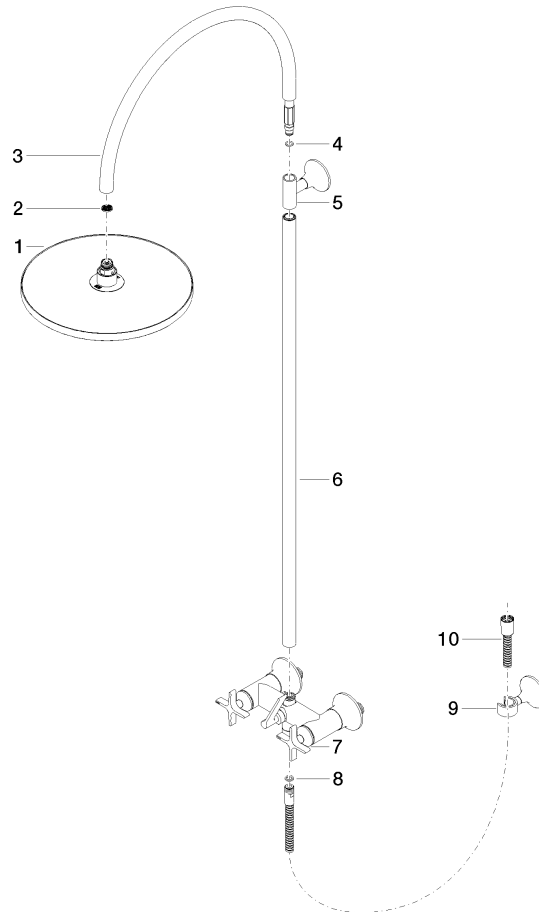

26 632 809

- saillie douche fixe 450 mm
- Pomme de douche arrosoir : PURE RAIN, débit max. 6,8 l/min (à 3 bar)
- Ø de pomme de douche arrosoir 300 mm
- pomme de douche arrosoir avec système anti-calcaire
- inverseur rotatif barre de douche/douchette à main
- hauteur de robinetterie jusqu'à la pomme de douche arrosoir 960 mm
- hauteur de robinetterie jusqu'au bord supérieur de l'arc 1262 mm
- rosace pour support de douche Ø 60 mm
- rosaces coulissantes Ø 60 mm
- calibre de perçement 150 mm ± 13 mm
- flexible métallique (longueur 1500 mm)
- raccord 1/2"
- diamètre de tube 23,5 mm
- avec fonction anti-gouttes
- Ce produit réduit la consommation d'eau de % (par rapport aux exigences de l'EPAct '92)
- Ce produit contribue au respect des exigences du système d'évaluation des bâtiments écologiques LEED®

	ARTICLES GÉNÉRIQUES Douchette à main FlowReduce - Chrome	28 029 979-0010
--	---	-----------------

Accessoires requis

	ARTICLES GÉNÉRIQUES Douchette à main FlowReduce - Chrome	28 027 979-0010
--	---	-----------------

Accessoires requis

	ARTICLES GÉNÉRIQUES Douchette à main FlowReduce - Chrome	28 025 979-0010
--	---	-----------------

26 632 809

Diagramme de débit

Codes & Standards

California Energy
Commission
(CEC)

EPA WaterSense

Water Sense

WaterSense

VAIA Colonne de douche avec mélangeur de douche sans douchette - Chrome

VAIA

26 632 809

Certificats

IAPMO_11

VAIA Colonne de douche avec mélangeur de douche sans douchette - Chrome