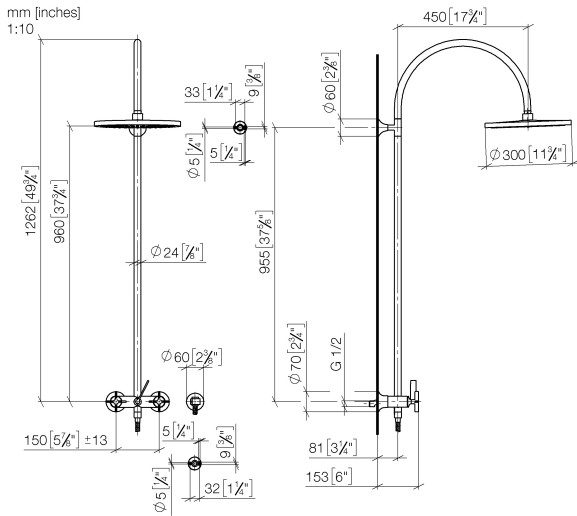

26 632 809

- saillie douche fixe 450 mm
- Pomme de douche arrosoir : PURE RAIN, débit max. 6,8 l/min (à 3 bar)
- Ø de pomme de douche arrosoir 300 mm
- pomme de douche arrosoir avec système anti-calcaire
- inverseur rotatif barre de douche/douchette à main
- hauteur de robinetterie jusqu'à la pomme de douche arrosoir 960 mm
- hauteur de robinetterie jusqu'au bord supérieur de l'arc 1262 mm
- rosace pour support de douche Ø 60 mm
- rosaces coulissantes Ø 60 mm
- calibre de perçement 150 mm ± 13 mm
- flexible métallique (longueur 1500 mm)
- raccord 1/2"
- diamètre de tube 23,5 mm
- avec fonction anti-gouttes
- Ce produit réduit la consommation d'eau de % (par rapport aux exigences de l'EPAct '92)
- Ce produit contribue au respect des exigences du système d'évaluation des bâtiments écologiques LEED®

Accessoires requis

	ARTICLES GÉNÉRIQUES Douchette à main FlowReduce - Chrome	28 025 979-0010
--	---	-----------------

26 632 809

Diagramme de débit

Codes & Standards

California Energy
Commission
(CEC)

EPA WaterSense