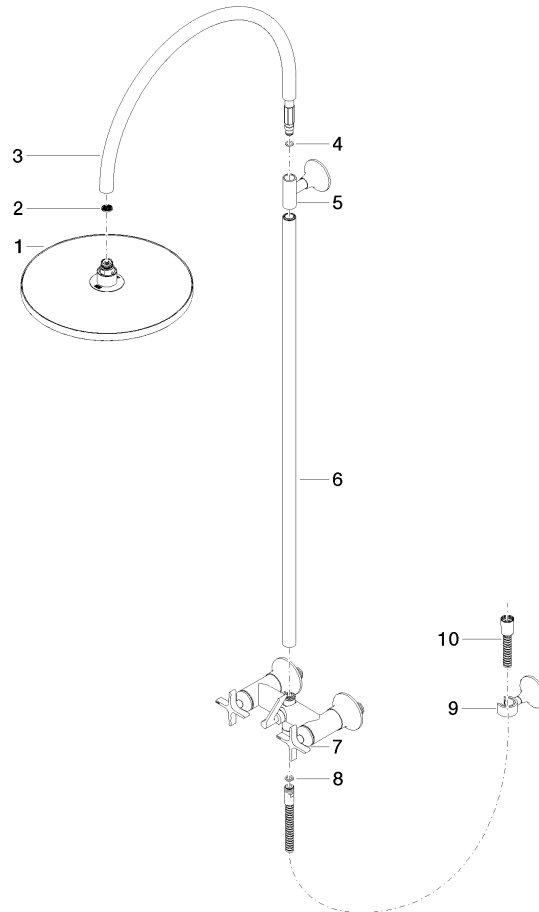

26 632 809

- saillie douche fixe 450 mm
- Pomme de douche arrosoir : PURE RAIN, débit max. 6,8 l/min (à 3 bar)
- Ø de pomme de douche arrosoir 300 mm
- pomme de douche arrosoir avec système anti-calcaire
- inverseur rotatif barre de douche/douchette à main
- hauteur de robinetterie jusqu'à la pomme de douche arrosoir 960 mm
- hauteur de robinetterie jusqu'au bord supérieur de l'arc 1262 mm
- rosace pour support de douche Ø 60 mm
- rosaces coulissantes Ø 60 mm
- calibre de perçement 150 mm ± 13 mm
- flexible métallique (longueur 1500 mm)
- raccord 1/2"
- diamètre de tube 23,5 mm
- avec fonction anti-gouttes
- Ce produit réduit la consommation d'eau de % (par rapport aux exigences de l'EPAct '92)
- Ce produit contribue au respect des exigences du système d'évaluation des bâtiments écologiques LEED®

Accessoires requis

	ARTICLES GÉNÉRIQUES Douchette à main FlowReduce - Platine	28 027 979-08 0010
---	--	-----------------------

Accessoires requis

	ARTICLES GÉNÉRIQUES Douchette à main FlowReduce - Platine	28 025 979-08 0010
---	--	-----------------------

26 632 809

Diagramme de débit

Codes & Standards

California Energy
Commission
(CEC)

Water Sense

VAIA Colonne de douche avec mélangeur de douche sans douchette - Platine

VAIA

26 632 809

Liste des pièces de rechange

N°	Article Numéro	Désignation	Fréquence de montage	Délai de livraison
	04 12 05 091 10-08	douche	10	40