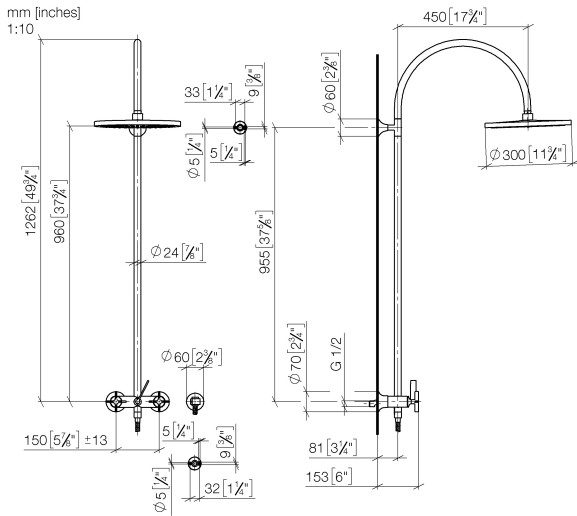

26 632 809

- saillie douche fixe 450 mm
- Pomme de douche arrosoir : PURE RAIN, débit max. 6,8 l/min (à 3 bar)
- Ø de pomme de douche arrosoir 300 mm
- pomme de douche arrosoir avec système anti-calcaire
- inverseur rotatif barre de douche/douchette à main
- hauteur de robinetterie jusqu'à la pomme de douche arrosoir 960 mm
- hauteur de robinetterie jusqu'au bord supérieur de l'arc 1262 mm
- rosace pour support de douche Ø 60 mm
- rosaces coulissantes Ø 60 mm
- calibre de perçement 150 mm ± 13 mm
- flexible métallique (longueur 1500 mm)
- raccord 1/2"
- diamètre de tube 23,5 mm
- avec fonction anti-gouttes
- Ce produit réduit la consommation d'eau de % (par rapport aux exigences de l'EPAct '92)
- Ce produit contribue au respect des exigences du système d'évaluation des bâtiments écologiques LEED®

Accessoires requis

	ARTICLES GÉNÉRIQUES Douchette à main FlowReduce - Platine	28 027 979-08 0010
---	--	-----------------------

Accessoires requis

	ARTICLES GÉNÉRIQUES Douchette à main FlowReduce - Platine	28 025 979-08 0010
---	--	-----------------------

26 632 809

Diagramme de débit

Codes & Standards

California Energy
Commission
(CEC)

Water Sense

VAIA Colonne de douche avec mélangeur de douche sans douchette - Platine

VAIA

26 632 809

Liste des pièces de rechange

N°	Article Numéro	Désignation	Fréquence de montage	Délai de livraison
	04 12 05 091 10-08	douche	10	40