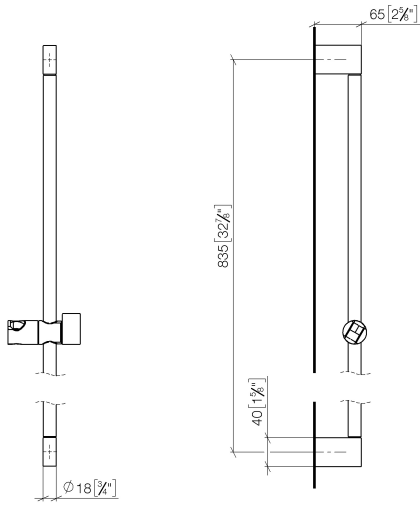

26 705 670

- saillie 73 mm
- entraxe 835 mm

	Chrome	26 705 670-00
	Platine brossé	26 705 670-06
	Dark Chrome	26 705 670-19
	Or clair brossé	26 705 670-27
	Noir mat	26 705 670-33
	Chrome brossé	26 705 670-93

26 705 670

mm [inches]

26 705 670

Version du produit jusqu'à 2/6/2020

**Version du produit de 2/6/2020**

Les pièces pour les  
autres finitions  
peuvent être  
trouvées ici : Platine  
brossé

## IMO Barre de douche avec curseur - Chrome

IMO

26 705 670