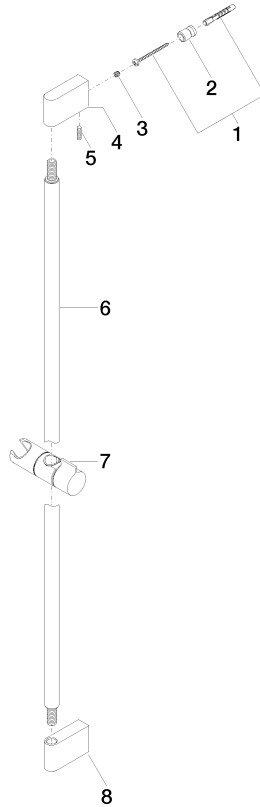

26 705 670

- saillie 73 mm
- entraxe 835 mm

	Chrome	26 705 670-00
	Platine brossé	26 705 670-06
	Dark Chrome	26 705 670-19
	Or clair brossé	26 705 670-27
	Noir mat	26 705 670-33
	Chrome brossé	26 705 670-93

26 705 670

mm [inches]

26 705 670

Version du produit jusqu'à 2/6/2020

**Version du produit de 2/6/2020**

Les pièces pour les  
autres finitions  
peuvent être  
trouvées ici : Platine  
brossé

## IMO Barre de douche avec curseur - Chrome

IMO

26 705 670