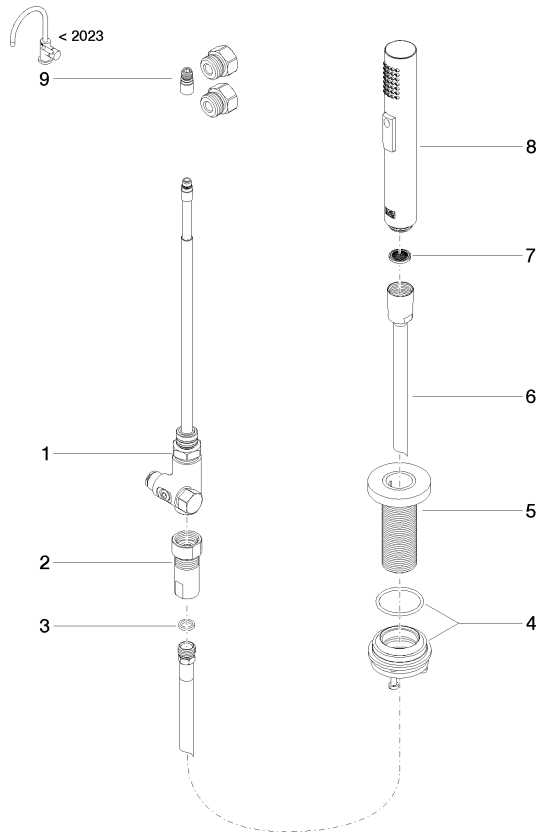

Douchette extractible - Champagne (Or 22cts)

27 731 970 Version du produit de 2/1/2023

- avec rosace ronde
- jet douchette
- inverseur automatique sortie/douchette
- hauteur de robinetterie 191 mm
- diamètre de percement douchette à main 32 mm
- flexible de douchette tressé 1500 mm
- tête de douchette avec système anticalcaire
- sans plomb

Douchette extractible - Champagne (Or 22cts)

27 731 970 Version du produit de 2/1/2023

mm [inches]

Diagramme de débit

Codes & Standards

DIN 4109

EN 1717

ISO 3822

LGA_38

Belgaqua_24-005-2 IAPMO_N-4976

IAPMO_6397

Douchette extractible - Champagne (Or 22cts)

27 731 970 Version du produit de 2/1/2023

Les pièces pour les autres finitions peuvent être trouvées ici : [Chrome](#)

Liste des pièces de rechange

N°	Article Numéro	Désignation	Fréquence de montage	Délai de livraison
1	90 17 09 046 12 90	inverseur	1	2
2	90 24 03 241 00 90	raccord à vis	1	2
3	90 14 20 019 00 90	joint	1	2
4	04 23 10 047 00 92	set de fixation	1	60
5	90 27 86 001 00-47	rosace	1	-
La pièce de rechange ne peut plus être commandée, veuillez commander l'article de remplacement				
6	90 30 02 062 00-47	flexible	1	-
La pièce de rechange ne peut plus être commandée, veuillez commander l'article de remplacement				
7	09 23 01 039 90	tamis	1	2
8	04 12 11 158 00-47	douche	1	60
9	90 17 09 046 14 90	lot de transformation	1	2