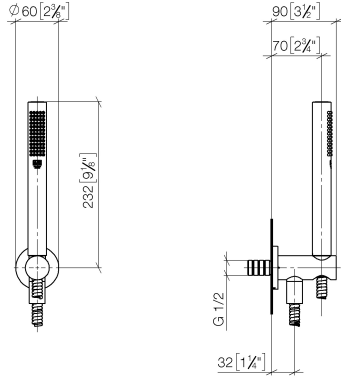

## Garniture de douche avec support de douche intégré FlowReduce - Dark Chrome

27 802 660

- COMPACT RAIN, débit max. 6,8 l/min (à 3 bar)
- avec système anti-calcaire
- sortie douche 3/8"
- flexible de douche métallique 1250 mm avec protection anti-torsion intégrée
- rosace Ø 60 mm
- raccord 1/2"
- Ce produit réduit la consommation d'eau de 28% (par rapport aux exigences de l'EPAct '92)
- Ce produit contribue au respect des exigences du système d'évaluation des bâtiments écologiques LEED®
- Ce produit contribue au respect des exigences des systèmes d'évaluation des bâtiments écologiques, par exemple LEED®, BREEAM®, DGNB

Avec sécurité anti-retour.

	Dark Chrome	27 802 660-19 0010
	Chrome	27 802 660-00 0010
	Platine brossé	27 802 660-06 0010
	Platine	27 802 660-08 0010
	Or clair	27 802 660-26 0010
	Or clair brossé	27 802 660-27 0010
	Laiton brossé (Or 23cts)	27 802 660-28 0010
	Noir mat	27 802 660-33 0010
	Bronze brossé	27 802 660-42 0010
	Champagne brossé (Or 22cts)	27 802 660-46 0010
	Champagne (Or 22cts)	27 802 660-47 0010
	Chrome brossé	27 802 660-93 0010
	Dark Platinum brossé	27 802 660-99 0010

**Garniture de douche avec support de douche intégré FlowReduce - Dark  
Chrome**

27 802 660  
mm [inches]

**Diagramme de débit**

**Codes & Standards**

ASME  
A112.18.1/CSA  
B125.1

California Energy  
Commission  
(CEC)