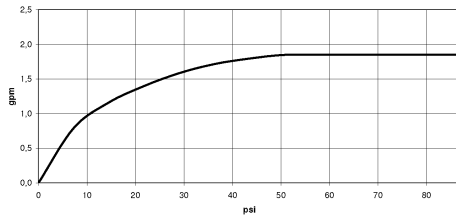

## Garniture de douche avec support de douche intégré FlowReduce - Dark Chrome

27 802 660

- COMPACT RAIN, débit max. 6,8 l/min (à 3 bar)
- avec système anti-calcaire
- sortie douche 3/8"
- flexible de douche métallique 1250 mm avec protection anti-torsion intégrée
- rosace Ø 60 mm
- raccord 1/2"
- Ce produit réduit la consommation d'eau de 28% (par rapport aux exigences de l'EPAct '92)
- Ce produit contribue au respect des exigences du système d'évaluation des bâtiments écologiques LEED®
- Ce produit contribue au respect des exigences des systèmes d'évaluation des bâtiments écologiques, par exemple LEED®, BREEAM®, DGNB

Avec sécurité anti-retour.

	Dark Chrome	27 802 660-19 0010
	Chrome	27 802 660-00 0010
	Platine brossé	27 802 660-06 0010
	Platine	27 802 660-08 0010
	Or clair	27 802 660-26 0010
	Or clair brossé	27 802 660-27 0010
	Laiton brossé (Or 23cts)	27 802 660-28 0010
	Noir mat	27 802 660-33 0010
	Bronze brossé	27 802 660-42 0010
	Champagne brossé (Or 22cts)	27 802 660-46 0010
	Champagne (Or 22cts)	27 802 660-47 0010
	Chrome brossé	27 802 660-93 0010
	Dark Platinum brossé	27 802 660-99 0010

**Garniture de douche avec support de douche intégré FlowReduce - Dark  
Chrome**

27 802 660  
mm [inches]

**Diagramme de débit**

**Codes & Standards**

ASME  
A112.18.1/CSA  
B125.1

California Energy  
Commission  
(CEC)