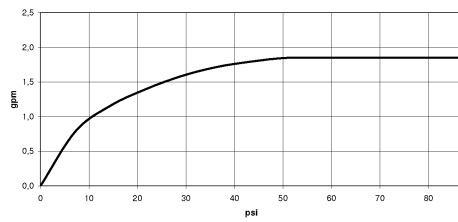

Garniture de douche avec support de douche intégré FlowReduce - Or clair

27 802 660 Version du produit de 10/1/2023

mm [inches]

Diagramme de débit

Codes & Standards

ASME
A112.18.1/CSA
B125.1

California Energy
Commission
(CEC)