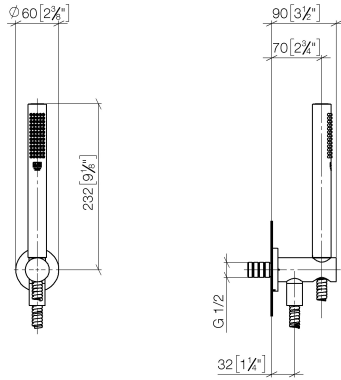

Garniture de douche avec support de douche intégré FlowReduce - Or clair

27 802 660 Version du produit de 10/1/2023

- COMPACT RAIN, débit max. 6,8 l/min (à 3 bar)
- avec système anti-calcaire
- sortie douche 3/8"
- flexible de douche métallique 1250 mm avec protection anti-torsion intégrée
- rosace Ø 60 mm
- raccord 1/2"
- Ce produit réduit la consommation d'eau de 28% (par rapport aux exigences de l'EPAct '92)
- Ce produit contribue au respect des exigences du système d'évaluation des bâtiments écologiques LEED®
- Ce produit contribue au respect des exigences des systèmes d'évaluation des bâtiments écologiques, par exemple LEED®, BREEAM®, DGNB

Garniture de douche avec support de douche intégré FlowReduce - Or clair

27 802 660 Version du produit de 10/1/2023

mm [inches]

Diagramme de débit

Codes & Standards

ASME
A112.18.1/CSA
B125.1

California Energy
Commission
(CEC)

DIN 4109

ISO 3822

Ü-Zeichen

Garniture de douche avec support de douche intégré FlowReduce - Or clair

27 802 660 Version du produit de 10/1/2023

Certificats

LGA_29

Garniture de douche avec support de douche intégré FlowReduce - Or clair

27 802 660 Version du produit de 10/1/2023

Les pièces pour les
autres finitions
peuvent être
trouvées ici : [Chrome](#)

Liste des pièces de rechange

N°	Article Numéro	Désignation	Fréquence de montage	Délai de livraison
1	90 12 11 140 41-26	douche	1	30
2	28 490 660-26	Coude mural avec support de douche intégré - Or clair	1	30
3	90 30 02 072 00-26	Flexible métallique de douche 1/2" x 3/8" x 1250 mm - Or clair	1	30
4	90 14 20 026 00 90	joint	1	2