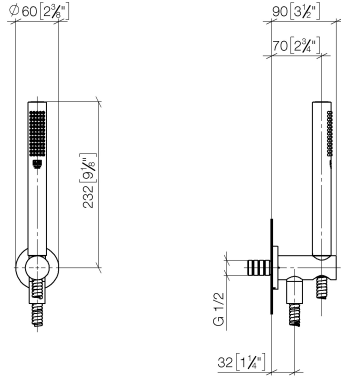

Garniture de douche avec support de douche intégré FlowReduce - Dark Platinum brossé

27 802 660 Version du produit de 10/1/2023

- COMPACT RAIN, débit max. 6,8 l/min (à 3 bar)
- avec système anti-calcaire
- sortie douche 3/8"
- flexible de douche métallique 1250 mm avec protection anti-torsion intégrée
- rosace Ø 60 mm
- raccord 1/2"
- Ce produit réduit la consommation d'eau de 28% (par rapport aux exigences de l'EPAct '92)
- Ce produit contribue au respect des exigences du système d'évaluation des bâtiments écologiques LEED®
- Ce produit contribue au respect des exigences des systèmes d'évaluation des bâtiments écologiques, par exemple LEED®, BREEAM®, DGNB

Accessoires recommandés

Adaptateur à encastrer -

35 080 970-90
0010

**Garniture de douche avec support de douche intégré FlowReduce - Dark
Platinum brossé**

27 802 660 Version du produit de 10/1/2023
mm [inches]

N°	Article Numéro	Désignation	Fréquence de montage	Délai de livraison
1	90 12 11 140 41-99	douche	1	20
2	28 490 660-99	Coude mural avec support de douche intégré - Dark Platinum brossé	1	20
3	90 30 02 072 00-99	Flexible métallique de douche 1/2" x 3/8" x 1250 mm - Dark Platinum brossé	1	20
4	90 14 20 026 00 90	joint	1	2