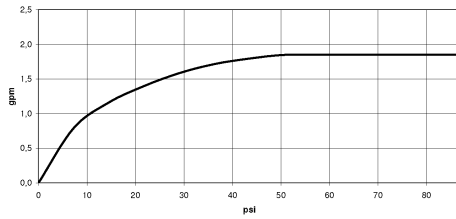

Codes & Standards

ASME
A112.18.1/CSA
B125.1

California Energy
Commission
(CEC)

DIN 4109

ISO 3822

Ü-Zeichen