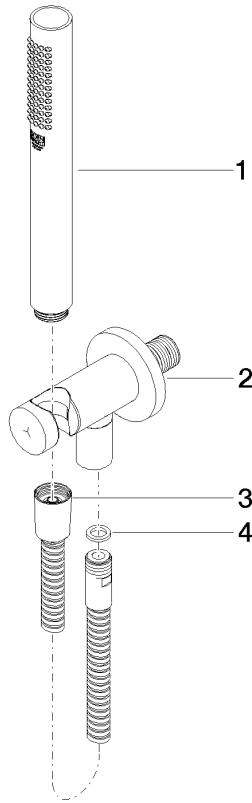

**Garniture de douche avec support de douche intégré FlowReduce - Dark
Platinum brossé**

27 802 660 Version du produit de 10/1/2023

Liste des pièces de rechange

N°	Article Numéro	Désignation	Fréquence de montage	Délai de livraison
1	90 12 11 140 41-99	douche	1	20
2	28 490 660-99	Coude mural avec support de douche intégré - Dark Platinum brossé	1	20
3	90 30 02 072 00-99	Flexible métallique de douche 1/2" x 3/8" x 1250 mm - Dark Platinum brossé	1	20
4	90 14 20 026 00 90	joint	1	2