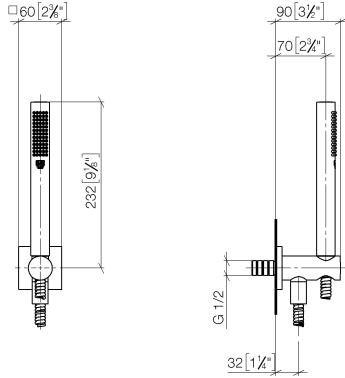

## Garniture de douche avec support de douche intégré FlowReduce - Chrome

27 802 970 Version du produit de 6/1/2024

- COMPACT RAIN, débit max. 6,8 l/min (à 3 bar)
  - avec système anti-calcaire
  - sortie douche 3/8"
  - flexible de douche métallique 1250 mm avec protection anti-torsion intégrée
  - rosace 60 x 60 mm
  - raccord 1/2"
  - Ce produit réduit la consommation d'eau de 28% (par rapport aux exigences de l'EPAct '92)
  - Ce produit contribue au respect des exigences du système d'évaluation des bâtiments écologiques LEED®
  - Ce produit contribue au respect des exigences des systèmes d'évaluation des bâtiments écologiques, par exemple LEED®, BREEM®, DGNB
- Avec sécurité anti-retour.**

## Garniture de douche avec support de douche intégré FlowReduce - Chrome

---

27 802 970 Version du produit de 6/1/2024

mm [inches]