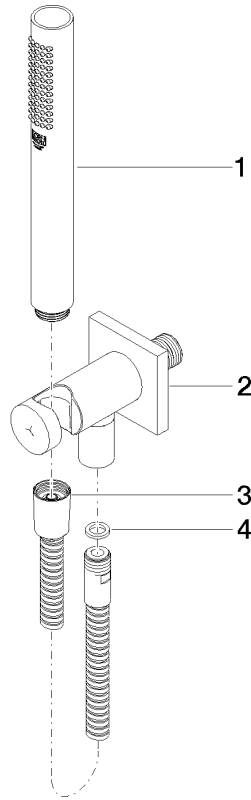

## Garniture de douche avec support de douche intégré FlowReduce - Chrome

27 802 970 Version du produit de 6/1/2024

- COMPACT RAIN, débit max. 6,8 l/min (à 3 bar)
  - avec système anti-calcaire
  - sortie douche 3/8"
  - flexible de douche métallique 1250 mm avec protection anti-torsion intégrée
  - rosace 60 x 60 mm
  - raccord 1/2"
  - Ce produit réduit la consommation d'eau de 28% (par rapport aux exigences de l'EPAct '92)
  - Ce produit contribue au respect des exigences du système d'évaluation des bâtiments écologiques LEED®
  - Ce produit contribue au respect des exigences des systèmes d'évaluation des bâtiments écologiques, par exemple LEED®, BREEM®, DGNB
- Avec sécurité anti-retour.**

Avec sécurité anti-retour.

	Chrome	27 802 970-00 0010
	Platine brossé	27 802 970-06 0010
	Platine	27 802 970-08 0010
	Dark Chrome	27 802 970-19 0010
	Or clair brossé	27 802 970-27 0010
	Laiton brossé (Or 23cts)	27 802 970-28 0010
	Noir mat	27 802 970-33 0010
	Champagne brossé (Or 22cts)	27 802 970-46 0010
	Champagne (Or 22cts)	27 802 970-47 0010
	Chrome brossé	27 802 970-93 0010
	Dark Platinum brossé	27 802 970-99 0010

## Garniture de douche avec support de douche intégré FlowReduce - Chrome

---

27 802 970 Version du produit de 6/1/2024

mm [inches]

### Liste des pièces de rechange

N°	Article Numéro	Désignation	Fréquence de montage	Délai de livraison
1	90 12 11 140 41-00	douche	1	10
2	28 490 970-00	Coude mural avec support de douche intégré - Chrome	1	10
3	90 30 02 072 00-00	Flexible métallique de douche 1/2" x 3/8" x 1250 mm - Chrome	1	10
4	90 14 20 026 00 90	joint	1	2