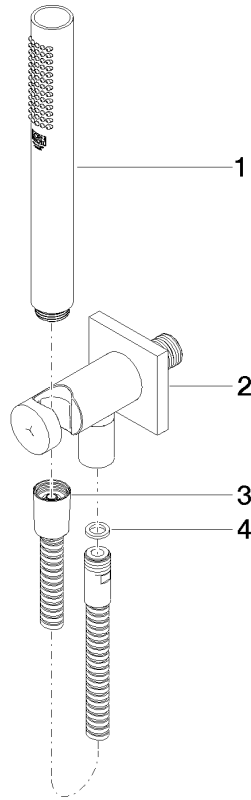

Garniture de douche avec support de douche intégré FlowReduce - Noir mat

27 802 970 Version du produit de 6/1/2024

- COMPACT RAIN, débit max. 6,8 l/min (à 3 bar)
 - avec système anti-calcaire
 - sortie douche 3/8"
 - flexible de douche métallique 1250 mm avec protection anti-torsion intégrée
 - rosace 60 x 60 mm
 - raccord 1/2"
 - Ce produit réduit la consommation d'eau de 28% (par rapport aux exigences de l'EPAct '92)
 - Ce produit contribue au respect des exigences du système d'évaluation des bâtiments écologiques LEED®
 - Ce produit contribue au respect des exigences des systèmes d'évaluation des bâtiments écologiques, par exemple LEED®, BREEM®, DGNB
- Avec sécurité anti-retour.**

Avec sécurité anti-retour.

	Noir mat	27 802 970-33 0010
	Chrome	27 802 970-00 0010
	Platine brossé	27 802 970-06 0010
	Platine	27 802 970-08 0010
	Dark Chrome	27 802 970-19 0010
	Or clair brossé	27 802 970-27 0010
	Laiton brossé (Or 23cts)	27 802 970-28 0010
	Champagne brossé (Or 22cts)	27 802 970-46 0010
	Champagne (Or 22cts)	27 802 970-47 0010
	Chrome brossé	27 802 970-93 0010
	Dark Platinum brossé	27 802 970-99 0010

Accessoires requis

Adaptateur à encastrer - 35 080 970-90 0010

Garniture de douche avec support de douche intégré FlowReduce - Noir mat

27 802 970 Version du produit de 6/1/2024

mm [inches]

Codes & Standards

Liste des pièces de rechange

N°	Article Numéro	Désignation	Fréquence de montage	Délai de livraison
1	90 12 11 140 41-33	douche	1	30
2	28 490 970-33	Coude mural avec support de douche intégré - Noir mat	1	30
3	90 30 02 072 00-33	Flexible métallique de douche 1/2" x 3/8" x 1250 mm - Noir mat	1	30
4	90 14 20 026 00 90	joint	1	2