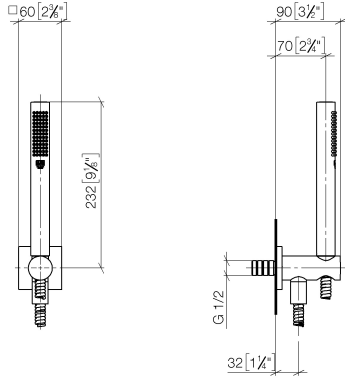

Garniture de douche avec support de douche intégré FlowReduce - Noir mat

27 802 970 Version du produit de 6/1/2024

- COMPACT RAIN, débit max. 6,8 l/min (à 3 bar)
 - avec système anti-calcaire
 - sortie douche 3/8"
 - flexible de douche métallique 1250 mm avec protection anti-torsion intégrée
 - rosace 60 x 60 mm
 - raccord 1/2"
 - Ce produit réduit la consommation d'eau de 28% (par rapport aux exigences de l'EPAct '92)
 - Ce produit contribue au respect des exigences du système d'évaluation des bâtiments écologiques LEED®
 - Ce produit contribue au respect des exigences des systèmes d'évaluation des bâtiments écologiques, par exemple LEED®, BREEM®, DGNB
- Avec sécurité anti-retour.**

Accessoires requis

Adaptateur à encastrer - 35 080 970-90 0010

Garniture de douche avec support de douche intégré FlowReduce - Noir mat

27 802 970 Version du produit de 6/1/2024

mm [inches]

Codes & Standards

ASME
A112.18.1/CSA
B125.1
Ü-Zeichen

California Energy
Commission
(CEC)

DIN 4109

ISO 3822

Certificats

LGA_29

Garniture de douche avec support de douche intégré FlowReduce - Noir mat

27 802 970 Version du produit de 6/1/2024

Liste des pièces de rechange

N°	Article Numéro	Désignation	Fréquence de montage	Délai de livraison
1	90 12 11 140 41-33	douche	1	30
2	28 490 970-33	Coude mural avec support de douche intégré - Noir mat	1	30
3	90 30 02 072 00-33	Flexible métallique de douche 1/2" x 3/8" x 1250 mm - Noir mat	1	30
4	90 14 20 026 00 90	joint	1	2