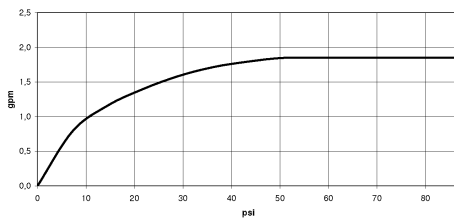

Garniture de douche avec support de douche intégré FlowReduce - Champagne brossé (Or 22cts)

TARA

27 803 660
mm [inches]

Diagramme de débit

Codes & Standards

ASME
A112.18.1/CSA
B125.1

California Energy
Commission
(CEC)