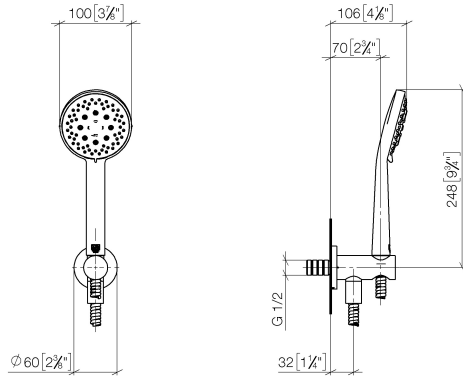

**Garniture de douche avec support de douche intégré FlowReduce -
Champagne brossé (Or 22cts)**

TARA

27 803 660

S'adapte aux gammes suivantes : TARA,
VAIA, META

- COMPACT RAIN, débit max. 6,8 l/min (à 3 bar)
- 3 ou 5 jets réglables : normal, doux, massant
- avec système anti-calcaire
- sortie douche 3/8"
- flexible de douche métallique 1250 mm avec protection anti-torsion intégrée
- rosace Ø 60 mm
- raccord 1/2"
- Fonction à partir de: 6 l/min
- Ce produit réduit la consommation d'eau de % (par rapport aux exigences de l'EPAct '92)
- Ce produit contribue au respect des exigences du système d'évaluation des bâtiments écologiques LEED®
- Ce produit contribue au respect des exigences des systèmes d'évaluation des bâtiments écologiques, par exemple LEED®, BREEAM®, DGNB

Garniture de douche avec support de douche intégré FlowReduce - Champagne brossé (Or 22cts)

TARA

27 803 660
mm [inches]

Diagramme de débit

Codes & Standards

ASME
A112.18.1/CSA
B125.1

California Energy
Commission
(CEC)

DIN 4109

ISO 3822

Ü-Zeichen

Garniture de douche avec support de douche intégré FlowReduce -
Champagne brossé (Or 22cts)

TARA

27 803 660

Certificats

LGA_29

Garniture de douche avec support de douche intégré FlowReduce -
Champagne brossé (Or 22cts)

TARA

27 803 660

Version du produit de 10/1/2023

Les pièces pour les
autres finitions
peuvent être
trouvées ici : Chrome