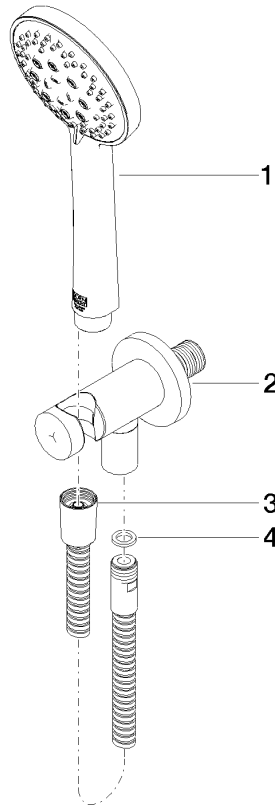

**Garniture de douche avec support de douche intégré FlowReduce -
Champagne brossé (Or 22cts)**

TARA

27 803 660

S'adapte aux gammes suivantes : TARA,
VAIA, META

- COMPACT RAIN, débit max. 6,8 l/min (à 3 bar)
- 3 ou 5 jets réglables : normal, doux, massant
- avec système anti-calcaire
- sortie douche 3/8"
- flexible de douche métallique 1250 mm avec protection anti-torsion intégrée
- rosace Ø 60 mm
- raccord 1/2"
- Fonction à partir de: 6 l/min
- Ce produit réduit la consommation d'eau de % (par rapport aux exigences de l'EPAct '92)
- Ce produit contribue au respect des exigences du système d'évaluation des bâtiments écologiques LEED®
- Ce produit contribue au respect des exigences des systèmes d'évaluation des bâtiments écologiques, par exemple LEED®, BREEAM®, DGNB

Garniture de douche avec support de douche intégré FlowReduce - Champagne brossé (Or 22cts)

TARA

27 803 660
mm [inches]

Diagramme de débit

Codes & Standards

ASME
A112.18.1/CSA
B125.1

California Energy
Commission
(CEC)

Garniture de douche avec support de douche intégré FlowReduce -
Champagne brossé (Or 22cts)

TARA

27 803 660

Version du produit de 10/1/2023

Les pièces pour les
autres finitions
peuvent être
trouvées ici : Chrome

Garniture de douche avec support de douche intégré FlowReduce -
Champagne brossé (Or 22cts)

TARA

27 803 660

Liste des pièces de rechange

Version du produit de 10/1/2023

N°	Article Numéro	Désignation	Fréquence de montage	Délai de livraison
	28 014 979-46 0010	Douchette à main - Champagne brossé (Or 22cts)	4	-
	La pièce de rechange ne peut plus être commandée, veuillez commander l'article de remplacement			
	28018979-460010	Douchette à main FlowReduce - Champagne brossé (Or 22cts)		