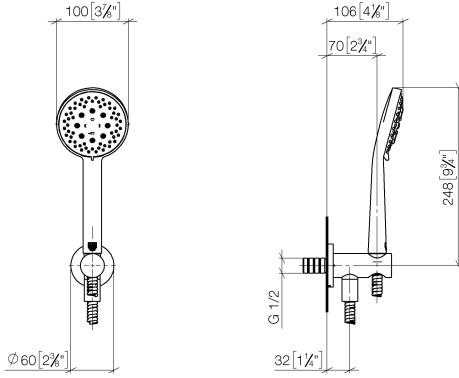

## Garniture de douche avec support de douche intégré FlowReduce - Dark Platinum brossé

27 803 660 Version du produit de 10/1/2023

- COMPACT RAIN, débit max. 6,8 l/min (à 3 bar)
- 3 ou 5 jets réglables : normal, doux, massant
- avec système anti-calcaire
- sortie douche 3/8"
- flexible de douche métallique 1250 mm avec protection anti-torsion intégrée
- rosace Ø 60 mm
- raccord 1/2"
- Fonction à partir de: 6 l/min
- Ce produit réduit la consommation d'eau de 28% (par rapport aux exigences de l'EPAct '92)
- Ce produit contribue au respect des exigences du système d'évaluation des bâtiments écologiques LEED®
- Ce produit contribue au respect des exigences des systèmes d'évaluation des bâtiments écologiques, par exemple LEED®, BREEAM®, DGNB

### Accessoires recommandés

**Adaptateur à encastrer -**

35 080 970-90  
0010

**Garniture de douche avec support de douche intégré FlowReduce - Dark  
Platinum brossé**

27 803 660 Version du produit de 10/1/2023  
mm [inches]