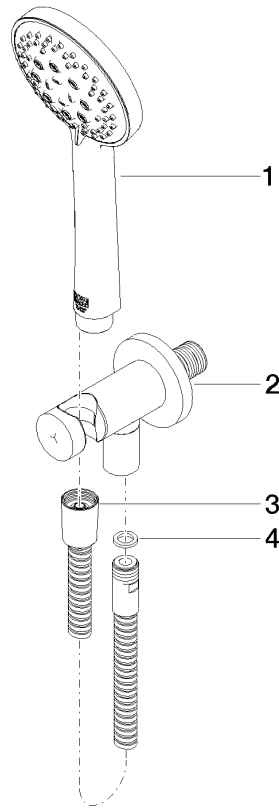

## Garniture de douche avec support de douche intégré FlowReduce - Dark Platinum brossé

27 803 660 Version du produit de 10/1/2023

- COMPACT RAIN, débit max. 6,8 l/min (à 3 bar)
- 3 ou 5 jets réglables : normal, doux, massant
- avec système anti-calcaire
- sortie douche 3/8"
- flexible de douche métallique 1250 mm avec protection anti-torsion intégrée
- rosace Ø 60 mm
- raccord 1/2"
- Fonction à partir de: 6 l/min
- Ce produit réduit la consommation d'eau de 28% (par rapport aux exigences de l'EPAct '92)
- Ce produit contribue au respect des exigences du système d'évaluation des bâtiments écologiques LEED®
- Ce produit contribue au respect des exigences des systèmes d'évaluation des bâtiments écologiques, par exemple LEED®, BREEAM®, DGNB

## Garniture de douche avec support de douche intégré FlowReduce - Dark Platinum brossé

---

27 803 660 Version du produit de 10/1/2023

Certificats

---

LGA\_29

**Garniture de douche avec support de douche intégré FlowReduce - Dark  
Platinum brossé**

27 803 660 Version du produit de 10/1/2023

**Liste des pièces de rechange**

N°	Article Numéro	Désignation	Fréquence de montage	Délai de livraison
1	28 014 979-99 0010	Douchette à main - Dark Platinum brossé	1	-
La pièce de rechange ne peut plus être commandée, veuillez commander l'article de remplacement				
	28018979-990010	Douchette à main FlowReduce - Dark Platinum brossé		
2	28 490 660-99	Coude mural avec support de douche intégré - Dark Platinum brossé	1	20
3	90 30 02 072 00-99	Flexible métallique de douche 1/2" x 3/8" x 1250 mm - Dark Platinum brossé	1	20
4	90 14 20 026 00 90	joint	1	2