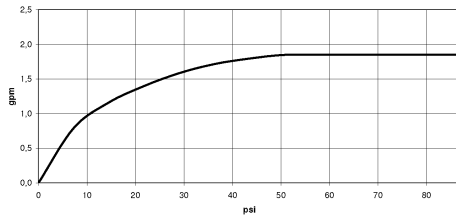

**Diagramme de débit**

**Codes & Standards**

ASME  
A112.18.1/CSA  
B125.1

California Energy  
Commission  
(CEC)

DIN 4109

ISO 3822

Ü-Zeichen