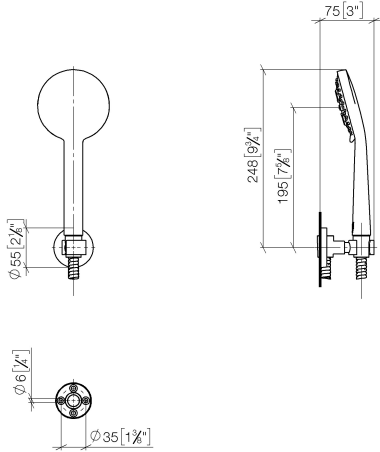

META Garniture de douche FlowReduce - Champagne brossé (Or 22cts)

27 805 625 Version du produit de 5/15/2020

- COMPACT RAIN, débit max. 6,8 l/min (à 3 bar)
- pomme de douche Ø 100 mm
- 3 ou 5 jets réglables : normal, doux, massant
- avec système anti-calcaire
- flexible de douche métallique 1250 mm avec protection anti-torsion intégrée
- rosace support de douchette Ø 55 mm
- Ce produit réduit la consommation d'eau de 28% (par rapport aux exigences de l'EPAct '92)
- Ce produit contribue au respect des exigences du système d'évaluation des bâtiments écologiques LEED®
- Ce produit contribue au respect des exigences des systèmes d'évaluation des bâtiments écologiques, par exemple LEED®, BREEAM®, DGNB

Accessoires recommandés

Coude mural - Champagne brossé 28 450 625-46 (Or 22cts)

META Garniture de douche FlowReduce - Champagne brossé (Or 22cts)

27 805 625 Version du produit de 5/15/2020

mm [inches]

Diagramme de débit

Les pièces pour les autres finitions peuvent être trouvées ici : [Chrome](#)

Liste des pièces de rechange

| N° | Article Numéro | Désignation | Fréquence de montage | Délai de livraison |
|------------------------------------------------------------------------------------------------|--------------------|-----------------------------------------------------------------------------------|----------------------|--------------------|
| 1 | 28 014 979-46 0010 | Douchette à main - Champagne brossé (Or 22cts) | 1 | - |
| La pièce de rechange ne peut plus être commandée, veuillez commander l'article de remplacement | | | | |
| | 28018979-460010 | Douchette à main FlowReduce - Champagne brossé (Or 22cts) | | |
| 2 | 90 30 02 072 00-46 | Flexible métallique de douche 1/2" x 3/8" x 1250 mm - Champagne brossé (Or 22cts) | 1 | 30 |
| 3 | 28 050 625-46 | Support de douchette - Champagne brossé (Or 22cts) | 1 | 30 |