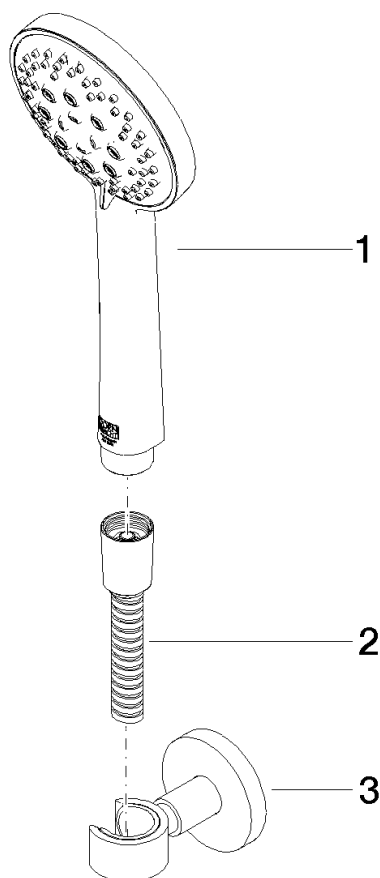

META Garniture de douche FlowReduce - Champagne brossé (Or 22cts)

27 805 625 Version du produit de 5/15/2020

- COMPACT RAIN, débit max. 6,8 l/min (à 3 bar)
- pomme de douche Ø 100 mm
- 3 ou 5 jets réglables : normal, doux, massant
- avec système anti-calcaire
- flexible de douche métallique 1250 mm avec protection anti-torsion intégrée
- rosace support de douchette Ø 55 mm
- Ce produit réduit la consommation d'eau de 28% (par rapport aux exigences de l'EPAct '92)
- Ce produit contribue au respect des exigences du système d'évaluation des bâtiments écologiques LEED®
- Ce produit contribue au respect des exigences des systèmes d'évaluation des bâtiments écologiques, par exemple LEED®, BREEAM®, DGNB

META Garniture de douche FlowReduce - Champagne brossé (Or 22cts)

27 805 625 Version du produit de 5/15/2020

Certificats

LGA_29

IAPMO_4976

META Garniture de douche FlowReduce - Champagne brossé (Or 22cts)

27 805 625 Version du produit de 5/15/2020

Les pièces pour les autres finitions peuvent être trouvées ici : [Chrome](#)

Liste des pièces de rechange

| N° | Article Numéro | Désignation | Fréquence de montage | Délai de livraison |
|------------------------------------------------------------------------------------------------|--------------------|-----------------------------------------------------------------------------------|----------------------|--------------------|
| 1 | 28 014 979-46 0010 | Douchette à main - Champagne brossé (Or 22cts) | 1 | - |
| La pièce de rechange ne peut plus être commandée, veuillez commander l'article de remplacement | | | | |
| | 28018979-460010 | Douchette à main FlowReduce - Champagne brossé (Or 22cts) | | |
| 2 | 90 30 02 072 00-46 | Flexible métallique de douche 1/2" x 3/8" x 1250 mm - Champagne brossé (Or 22cts) | 1 | 30 |
| 3 | 28 050 625-46 | Support de douchette - Champagne brossé (Or 22cts) | 1 | 30 |