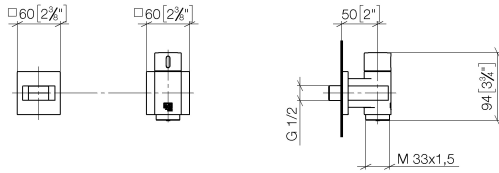

27 821 979 Version du produit de 3/6/2023
mm [inches]

Diagramme de débit

Codes & Standards

EN 1717

WATER TUBE Coude mural pour tube Kneipp avec support de flexible et rosace individuelle - Champagne brossé (Or 22cts)