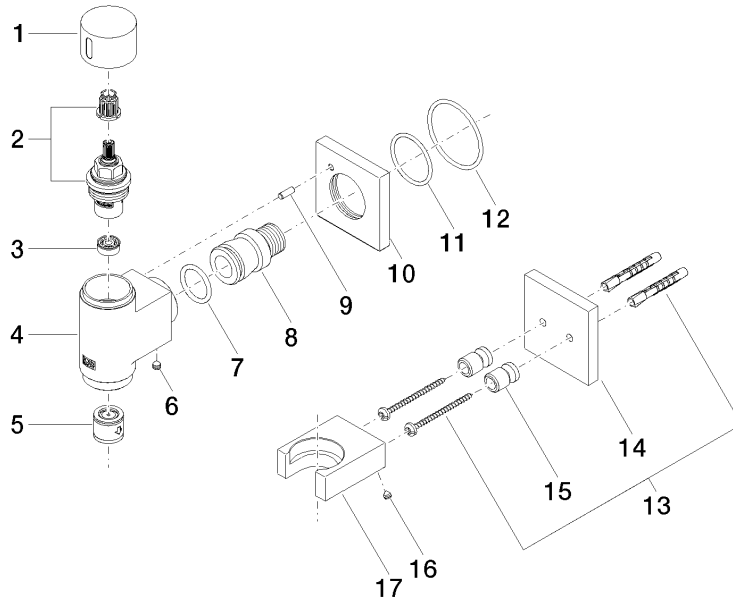

27 821 979 Version du produit de 3/6/2023
mm [inches]

Diagramme de débit

Codes & Standards

EN 1717

WATER TUBE Coude mural pour tube Kneipp avec support de flexible et rosace individuelle - Champagne brossé (Or 22cts)

Liste des pièces de rechange

N°	Article Numéro	Désignation	Fréquence de montage	Délai de livraison
1	09 20 97 021-46	poignée	1	60
2	90 90 03 145 00 90	tête céramique	1	2
3	90 23 01 146 00 90	limiteur de débit	1	2
4	09 11 03 135-46	raccord	1	60
5	90 23 01 045 00 90	anti-retour	1	2
6	90 31 11 112 00 90	tige	1	2
7	09 14 10 081 90	joint	1	2
8	09 24 03 151 90	raccord à vis	1	2
9	09 31 11 040 90	tige	1	2
10	09 27 97 021-46	rosace	1	30
11	09 14 10 119 90	joint	1	2
12	90 14 10 049 00 90	joint	1	2
13	05 30 31 025 00 90	set de fixation	1	2
14	09 27 97 022-46	rosace	1	30
15	08 17 20 726 90	patte de fixation	2	2
16	09 31 11 148 90	tige	2	2
17	09 17 20 023-46	patte de fixation	1	60