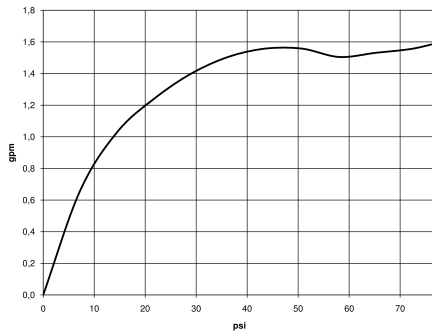

28 002 978

mm [inches]

Diagramme de débit

Codes & Standards

ASME A112.18.1	California Energy Commission (CEC)	cUPC	DIN 4109
EPA WaterSense	ISO 3822	Ü-Zeichen	Water Sense

WaterSense 

MADISON Douchette à main FlowReduce - Chrome