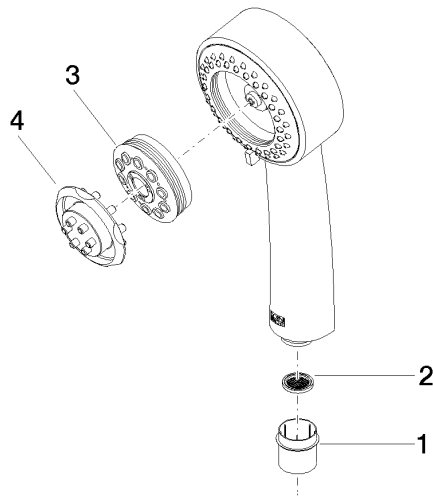

28 002 978

- 3 jets réglables : COMPACT RAIN, COMPACT SOFT FLOW, COMPACT AQUAPRESSURE FLOW, débit max. 6,8 l/min (à 3 bar)
- avec système anti-calcaire
- pomme de douche Ø 95 mm
- raccord 1/2"
- Ce produit contribue au respect des exigences des systèmes d'évaluation des bâtiments écologiques, par exemple LEED®, BREEAM®, DGNB

28 002 978

mm [inches]

Diagramme de débit

Codes & Standards

ASME A112.18.1	California Energy Commission (CEC)	cUPC	DIN 4109
EPA WaterSense	ISO 3822	Ü-Zeichen	Water Sense

WaterSense 

MADISON Douchette à main FlowReduce - Chrome

MADISON

28 002 978

Certificats

IAPMO_4976

LGA_18

IAPMO_11

28 002 978

Liste des pièces de rechange

N°	Article Numéro	Désignation	Fréquence de montage	Délai de livraison
	09 21 02 115 90	capuchon	4	2