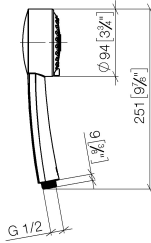

28 002 978

mm [inches]

Diagramme de débit

Codes & Standards

ASME A112.18.1	California Energy Commission (CEC)	cUPC	DIN 4109
EPA WaterSense	ISO 3822	Ü-Zeichen	Water Sense

WaterSense 

MADISON Douchette à main FlowReduce - Chrome