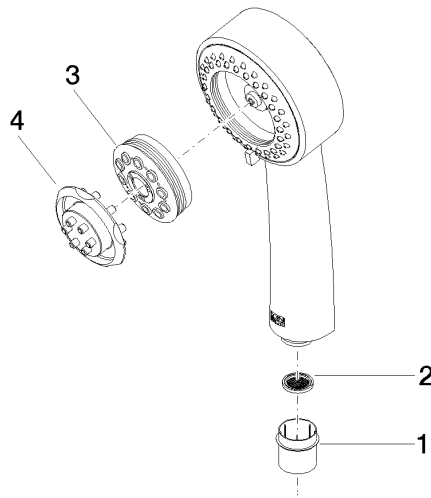

28 002 978

- 3 jets réglables : COMPACT RAIN, COMPACT SOFT FLOW, COMPACT AQUAPRESSURE FLOW, débit max. 6,8 l/min (à 3 bar)
- avec système anti-calcaire
- pomme de douche Ø 95 mm
- raccord 1/2"
- Ce produit contribue au respect des exigences des systèmes d'évaluation des bâtiments écologiques, par exemple LEED®, BREEAM®, DGNB

28 002 978

mm [inches]

Diagramme de débit

Codes & Standards

California Energy
Commission
(CEC)

DIN 4109

ISO 3822

Ü-Zeichen

Water Sense

MADISON Douchette à main FlowReduce - Laiton (Or 23cts)

MADISON

28 002 978

Certificats

LGA_18

28 002 978

Les pièces pour les
autres finitions
peuvent être
trouvées ici : Chrome

MADISON Douchette à main FlowReduce - Laiton (Or 23cts)

MADISON

28 002 978

Liste des pièces de rechange

N°	Article Numéro	Désignation	Fréquence de montage	Délai de livraison
	09 21 02 115 90	capuchon	4	2