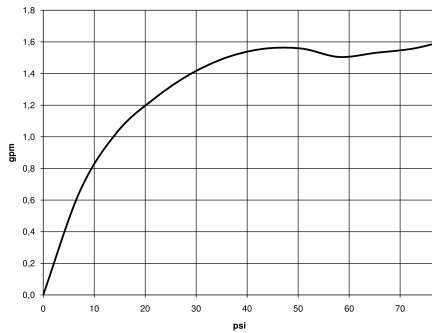

28 002 978

mm [inches]

Diagramme de débit

Codes & Standards

California Energy
Commission
(CEC)

DIN 4109

ISO 3822

Ü-Zeichen