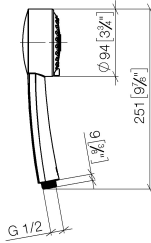

28 002 978

mm [inches]

Diagramme de débit

Codes & Standards

California Energy
Commission
(CEC)

DIN 4109

ISO 3822

Ü-Zeichen