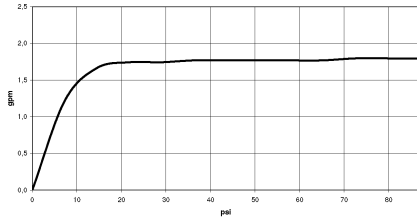

28 012 979

mm [inches]

Diagramme de débit

Codes & Standards

ASME
A112.18.1/CSA
B125.1

California Energy
Commission
(CEC)

DIN 4109

ISO 3822