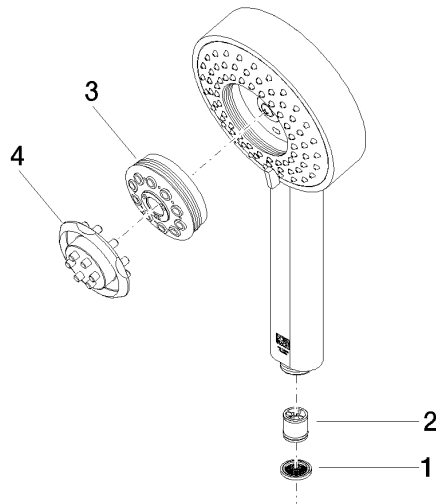

28 012 979

S'adapte aux gammes suivantes : IMO, LULU, MADISON, MEM, TARA, CL.1, LISSÉ, VAIA, META, CYO

- 4 jets réglables : COMPACT RAIN, COMPACT SOFT FLOW, COMPACT AQUAPRESSURE FLOW, COMPACT CASCADE, débit max. 6,8 l/min (à 3 bar)
- avec système anti-calcaire
- pomme de douche Ø 120 mm
- raccord 1/2"
- Ce produit réduit la consommation d'eau de % (par rapport aux exigences de l'EPAct '92)
- Ce produit contribue au respect des exigences du système d'évaluation des bâtiments écologiques LEED®
- Ce produit contribue au respect des exigences des systèmes d'évaluation des bâtiments écologiques, par exemple LEED®, BREEAM®, DGNB

Avec sécurité anti-retour.

	Dark Chrome	28 012 979-19 0010
	Chrome	28 012 979-00 0010
	Platine brossé	28 012 979-06 0010
	Platine	28 012 979-08 0010
	Or clair	28 012 979-26 0010
	Or clair brossé	28 012 979-27 0010
	Laiton brossé (Or 23cts)	28 012 979-28 0010
	Noir mat	28 012 979-33 0010
	Bronze brossé	28 012 979-42 0010
	Champagne brossé (Or 22cts)	28 012 979-46 0010
	Champagne (Or 22cts)	28 012 979-47 0010
	Chrome brossé	28 012 979-93 0010
	Dark Platinum brossé	28 012 979-99 0010

28 012 979

mm [inches]

Diagramme de débit

Codes & Standards

ASME
A112.18.1/CSA
B125.1

California Energy
Commission
(CEC)

DIN 4109

ISO 3822

Ü-Zeichen

Douchette à main FlowReduce - Dark Chrome

IMO

28 012 979

Certificats

LGA_29

28 012 979

Les pièces pour les
autres finitions
peuvent être
trouvées ici : Chrome