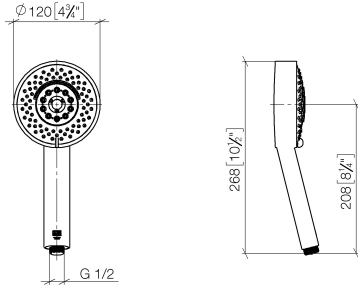

28 012 979

S'adapte aux gammes suivantes : IMO, LULU, MADISON, MEM, TARA, CL.1, LISSÉ, VAIA, META, CYO

- 4 jets réglables : COMPACT RAIN, COMPACT SOFT FLOW, COMPACT AQUAPRESSURE FLOW, COMPACT CASCADE, débit max. 6,8 l/min (à 3 bar)
- avec système anti-calcaire
- pomme de douche Ø 120 mm
- raccord 1/2"
- Ce produit réduit la consommation d'eau de % (par rapport aux exigences de l'EPAct '92)
- Ce produit contribue au respect des exigences du système d'évaluation des bâtiments écologiques LEED®
- Ce produit contribue au respect des exigences des systèmes d'évaluation des bâtiments écologiques, par exemple LEED®, BREEAM®, DGNB

28 012 979

mm [inches]

Diagramme de débit

Codes & Standards

ASME
A112.18.1/CSA
B125.1

California Energy
Commission
(CEC)

DIN 4109

ISO 3822

Ü-Zeichen

Douchette à main FlowReduce - Dark Chrome

IMO

28 012 979

Certificats

LGA_29

28 012 979

Les pièces pour les
autres finitions
peuvent être
trouvées ici : Chrome