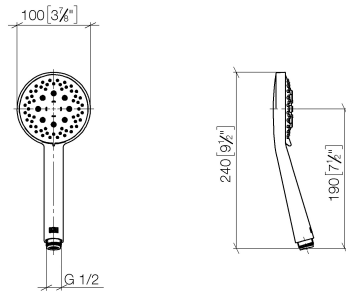

## EDITION PRO Douchette à main - Noir mat

---

28 018 626

- 3 ou 5 jets réglables : normal, doux, massant
- avec système anti-calcaire
- pomme de douche Ø 100 mm
- raccord 1/2"
- débit maxi. 15 l/min
- avec sécurité anti-retour

## EDITION PRO Douchette à main - Noir mat

28 018 626

mm [inches]