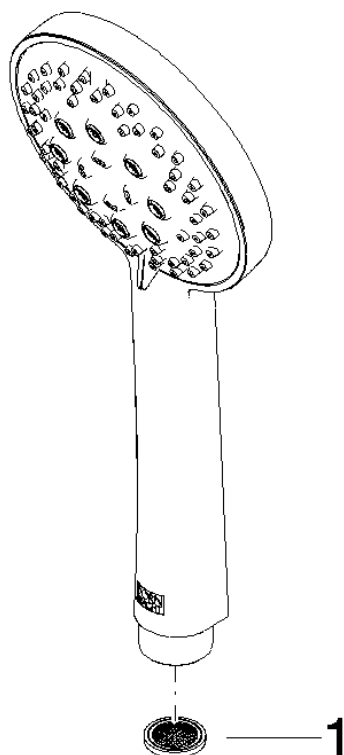

## EDITION PRO Douchette à main - Noir mat

28 018 626

mm [inches]

## EDITION PRO Douchette à main - Noir mat

---

28 018 626

Certificats

---

LGA\_29

**EDITION PRO Douchette à main - Noir mat**

28 018 626

Les pièces pour les  
autres finitions  
peuvent être  
trouvées ici : Chrome

**Liste des pièces de rechange**

N°	Article Numéro	Désignation	Fréquence de montage	Délai de livraison
1	09 23 01 039 90	tamis	1	2