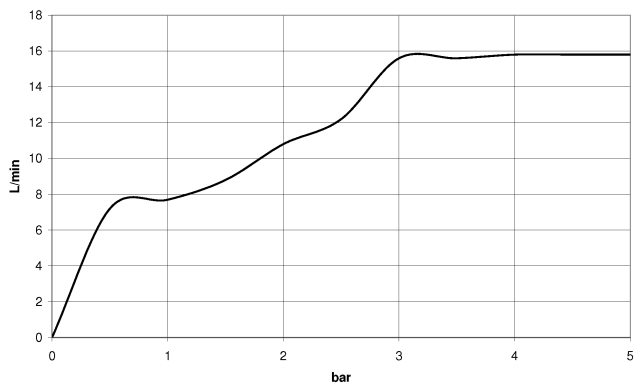

## EDITION PRO Douchette à main - Noir mat

28 018 626

mm [inches]

### Diagramme de débit