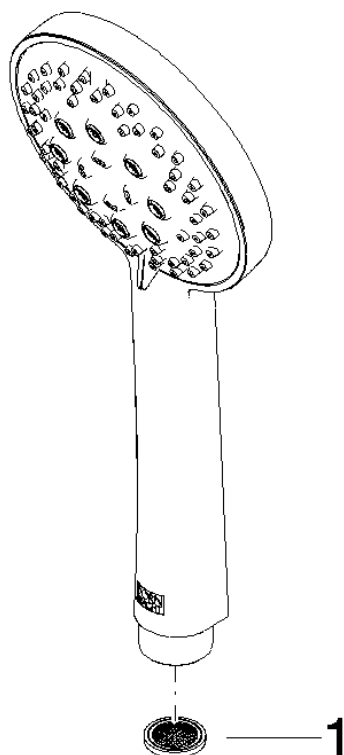

Douchette à main FlowReduce - Or clair

28 018 979 Version du produit de 10/1/2023

- 3 ou 5 jets réglables : COMPACT RAIN, COMPACT SOFT FLOW, COMPACT AQUAPRESSURE FLOW, débit max. 6,8 l/min (à 3 bar)
- avec système anti-calcaire
- pomme de douche Ø 100 mm
- raccord 1/2"
- Fonction à partir de: 6 l/min
- Ce produit réduit la consommation d'eau de 28% (par rapport aux exigences de l'EPAct '92)
- Ce produit contribue au respect des exigences du système d'évaluation des bâtiments écologiques LEED®
- Ce produit contribue au respect des exigences des systèmes d'évaluation des bâtiments écologiques, par exemple LEED®, BREEAM®, DGNB

Avec sécurité anti-retour.

	Or clair	28 018 979-26 0010
	Chrome	28 018 979-00 0010
	Platine brossé	28 018 979-06 0010
	Platine	28 018 979-08 0010
	Dark Chrome	28 018 979-19 0010
	Or clair brossé	28 018 979-27 0010
	Laiton brossé (Or 23cts)	28 018 979-28 0010
	Noir mat	28 018 979-33 0010
	Bronze brossé	28 018 979-42 0010
	Dark Bronze brossé	28 018 979-43 0010
	Champagne brossé (Or 22cts)	28 018 979-46 0010
	Champagne (Or 22cts)	28 018 979-47 0010
	Chrome brossé	28 018 979-93 0010
	Dark Platinum brossé	28 018 979-99 0010

Douchette à main FlowReduce - Or clair

28 018 979 Version du produit de 10/1/2023

mm [inches]

Diagramme de débit

Codes & Standards

California Energy
Commission
(CEC)

DIN 4109

ISO 3822

Ü-Zeichen

Douchette à main FlowReduce - Or clair

28 018 979 Version du produit de 10/1/2023

Certificats

LGA_29

Douchette à main FlowReduce - Or clair

28 018 979 Version du produit de 10/1/2023

Les pièces pour les
autres finitions
peuvent être
trouvées ici : Chrome