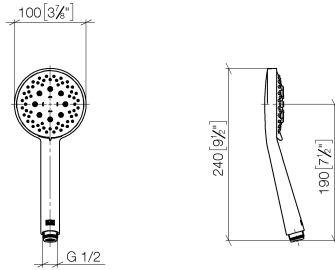

Douchette à main FlowReduce - Or clair

28 018 979 Version du produit de 10/1/2023

- 3 ou 5 jets réglables : COMPACT RAIN, COMPACT SOFT FLOW, COMPACT AQUAPRESSURE FLOW, débit max. 6,8 l/min (à 3 bar)
- avec système anti-calcaire
- pomme de douche Ø 100 mm
- raccord 1/2"
- Fonction à partir de: 6 l/min
- Ce produit réduit la consommation d'eau de 28% (par rapport aux exigences de l'EPAct '92)
- Ce produit contribue au respect des exigences du système d'évaluation des bâtiments écologiques LEED®
- Ce produit contribue au respect des exigences des systèmes d'évaluation des bâtiments écologiques, par exemple LEED®, BREEAM®, DGNB

Avec sécurité anti-retour.

	Or clair	28 018 979-26 0010
	Chrome	28 018 979-00 0010
	Platine brossé	28 018 979-06 0010
	Platine	28 018 979-08 0010
	Dark Chrome	28 018 979-19 0010
	Or clair brossé	28 018 979-27 0010
	Laiton brossé (Or 23cts)	28 018 979-28 0010
	Noir mat	28 018 979-33 0010
	Bronze brossé	28 018 979-42 0010
	Dark Bronze brossé	28 018 979-43 0010
	Champagne brossé (Or 22cts)	28 018 979-46 0010
	Champagne (Or 22cts)	28 018 979-47 0010
	Chrome brossé	28 018 979-93 0010
	Dark Platinum brossé	28 018 979-99 0010

Douchette à main FlowReduce - Or clair

28 018 979 Version du produit de 10/1/2023

mm [inches]

Diagramme de débit

Codes & Standards

California Energy
Commission
(CEC)

DIN 4109

ISO 3822

Ü-Zeichen

Douchette à main FlowReduce - Or clair

28 018 979 Version du produit de 10/1/2023

Certificats

LGA_29

Douchette à main FlowReduce - Or clair

28 018 979 Version du produit de 10/1/2023

Les pièces pour les
autres finitions
peuvent être
trouvées ici : Chrome