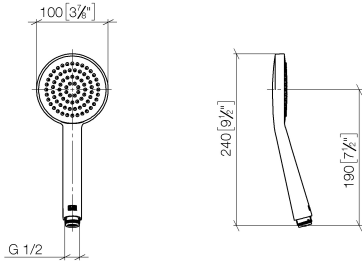

28 025 979

- pomme de douche Ø 100 mm
- COMPACT RAIN, débit max. 5 l/min (à 3 bar)
- avec système anti-calcaire
- raccord 1/2"
- Ce produit réduit la consommation d'eau de % (par rapport aux exigences de l'EPAct '92)
- Ce produit contribue au respect des exigences du système d'évaluation des bâtiments écologiques LEED®
- Ce produit contribue au respect des exigences des systèmes d'évaluation des bâtiments écologiques, par exemple LEED®, BREEAM®, DGNB

S'adapte aux gammes suivantes : IMO, LULU, MADISON, MEM, TARA, CL.1, LISSÉ, VAIA, META, CYO Avec sécurité anti-retour.

|  |                             |                    |
|--|-----------------------------|--------------------|
|    | Platine                     | 28 025 979-08 0010 |
|    | Chrome                      | 28 025 979-00 0010 |
|    | Platine brossé              | 28 025 979-06 0010 |
|    | Dark Chrome                 | 28 025 979-19 0010 |
|    | Or clair                    | 28 025 979-26 0010 |
|    | Laiton brossé (Or 23cts)    | 28 025 979-28 0010 |
|    | Noir mat                    | 28 025 979-33 0010 |
|    | Champagne brossé (Or 22cts) | 28 025 979-46 0010 |
|    | Champagne (Or 22cts)        | 28 025 979-47 0010 |
|   | Chrome brossé               | 28 025 979-93 0010 |
|  | Dark Platinum brossé        | 28 025 979-99 0010 |

28 025 979

mm [inches]