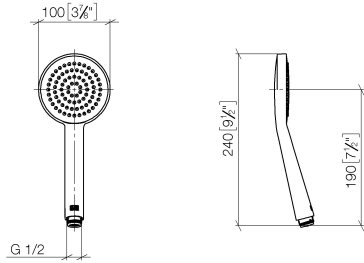

**ARTICLES GÉNÉRIQUES Douchette à main FlowReduce - Champagne (Or 22cts)**

IMO

28 025 979

- pomme de douche Ø 100 mm
- COMPACT RAIN, débit max. 5 l/min (à 3 bar)
- avec système anti-calcaire
- raccord 1/2"
- Ce produit réduit la consommation d'eau de % (par rapport aux exigences de l'EPAct '92)
- Ce produit contribue au respect des exigences du système d'évaluation des bâtiments écologiques LEED®
- Ce produit contribue au respect des exigences des systèmes d'évaluation des bâtiments écologiques, par exemple LEED®, BREEAM®, DGNB

S'adapte aux gammes suivantes : IMO, LULU, MADISON, MEM, TARA, CL.1, LISSÉ, VAIA, META, CYO Avec sécurité anti-retour.

	Champagne (Or 22cts)	28 025 979-47 0010
	Chrome	28 025 979-00 0010
	Platine brossé	28 025 979-06 0010
	Platine	28 025 979-08 0010
	Dark Chrome	28 025 979-19 0010
	Or clair	28 025 979-26 0010
	Laiton brossé (Or 23cts)	28 025 979-28 0010
	Noir mat	28 025 979-33 0010
	Champagne brossé (Or 22cts)	28 025 979-46 0010
	Chrome brossé	28 025 979-93 0010
	Dark Platinum brossé	28 025 979-99 0010

# ARTICLES GÉNÉRIQUES Douchette à main FlowReduce - Champagne (Or 22cts)

IMO

28 025 979  
mm [inches]

## Diagramme de débit

28 025 979

**Version du produit de 4/1/2023**

Les pièces pour les  
autres finitions  
peuvent être  
trouvées ici : [Chrome](#)

ARTICLES GÉNÉRIQUES Douchette à main FlowReduce - Champagne (Or  
22cts)