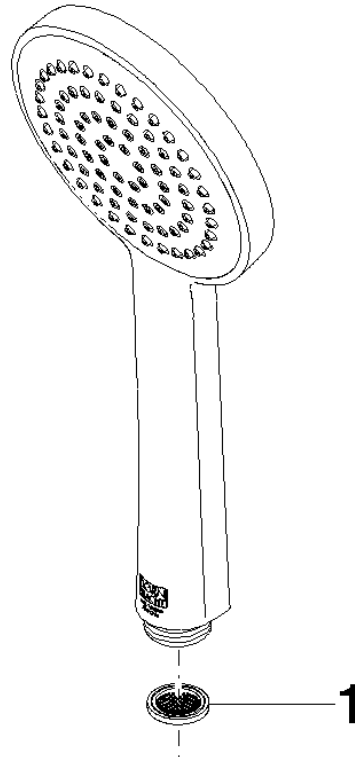

**ARTICLES GÉNÉRIQUES Douchette à main FlowReduce - Champagne (Or 22cts)**

IMO

28 025 979

- pomme de douche Ø 100 mm
- COMPACT RAIN, débit max. 5 l/min (à 3 bar)
- avec système anti-calcaire
- raccord 1/2"
- Ce produit réduit la consommation d'eau de % (par rapport aux exigences de l'EPAct '92)
- Ce produit contribue au respect des exigences du système d'évaluation des bâtiments écologiques LEED®
- Ce produit contribue au respect des exigences des systèmes d'évaluation des bâtiments écologiques, par exemple LEED®, BREEAM®, DGNB

S'adapte aux gammes suivantes : IMO, LULU, MADISON, MEM, TARA, CL.1, LISSÉ, VAIA, META, CYO Avec sécurité anti-retour.

	Champagne (Or 22cts)	28 025 979-47 0010
	Chrome	28 025 979-00 0010
	Platine brossé	28 025 979-06 0010
	Platine	28 025 979-08 0010
	Dark Chrome	28 025 979-19 0010
	Or clair	28 025 979-26 0010
	Laiton brossé (Or 23cts)	28 025 979-28 0010
	Noir mat	28 025 979-33 0010
	Champagne brossé (Or 22cts)	28 025 979-46 0010
	Chrome brossé	28 025 979-93 0010
	Dark Platinum brossé	28 025 979-99 0010

# ARTICLES GÉNÉRIQUES Douchette à main FlowReduce - Champagne (Or 22cts)

IMO

28 025 979  
mm [inches]

## Diagramme de débit

28 025 979

**Version du produit de 4/1/2023**

Les pièces pour les  
autres finitions  
peuvent être  
trouvées ici : [Chrome](#)

ARTICLES GÉNÉRIQUES Douchette à main FlowReduce - Champagne (Or  
22cts)