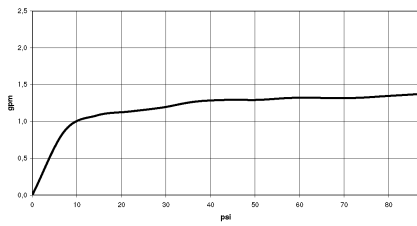

Diagramme de débit