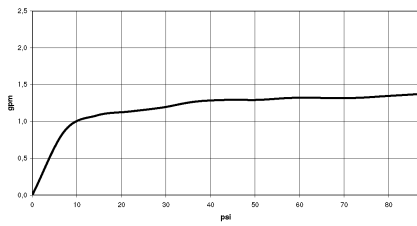

ARTICLES GÉNÉRIQUES Douchette à main FlowReduce - Dark Platinum
brossé

28 025 979
mm [inches]

Diagramme de débit

28 025 979

Version du produit de 4/1/2023

Les pièces pour les
autres finitions
peuvent être
trouvées ici : Chrome