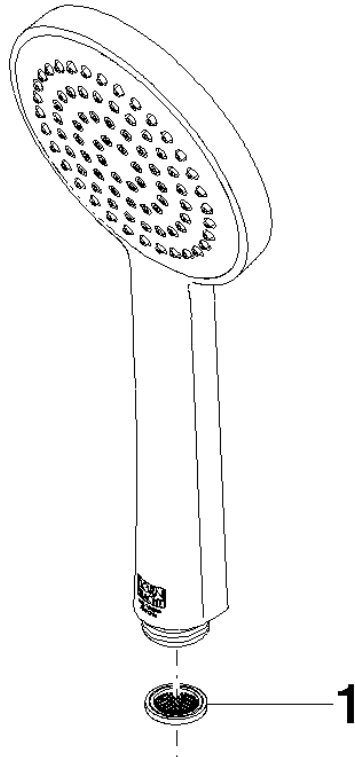

**ARTICLES GÉNÉRIQUES Douchette à main FlowReduce - Dark Platinum
brossé**

IMO

28 025 979

- pomme de douche Ø 100 mm
- COMPACT RAIN, débit max. 5 l/min (à 3 bar)
- avec système anti-calcaire
- raccord 1/2"
- Ce produit réduit la consommation d'eau de % (par rapport aux exigences de l'EPAct '92)
- Ce produit contribue au respect des exigences du système d'évaluation des bâtiments écologiques LEED®
- Ce produit contribue au respect des exigences des systèmes d'évaluation des bâtiments écologiques, par exemple LEED®, BREEAM®, DGNB

S'adapte aux gammes suivantes : IMO, LULU, MADISON, MEM, TARA, CL.1, LISSÉ, VAIA, META, CYO Avec sécurité anti-retour.

	Dark Platinum brossé	28 025 979-99 0010
	Chrome	28 025 979-00 0010
	Platine brossé	28 025 979-06 0010
	Platine	28 025 979-08 0010
	Dark Chrome	28 025 979-19 0010
	Or clair	28 025 979-26 0010
	Laiton brossé (Or 23cts)	28 025 979-28 0010
	Noir mat	28 025 979-33 0010
	Champagne brossé (Or 22cts)	28 025 979-46 0010
	Champagne (Or 22cts)	28 025 979-47 0010
	Chrome brossé	28 025 979-93 0010

ARTICLES GÉNÉRIQUES Douchette à main FlowReduce - Dark Platinum
brossé

28 025 979
mm [inches]

Diagramme de débit

28 025 979

Version du produit de 4/1/2023

Les pièces pour les
autres finitions
peuvent être
trouvées ici : Chrome

ARTICLES GÉNÉRIQUES Douchette à main FlowReduce - Dark Platinum
brossé

IMO

28 025 979

Liste des pièces de rechange

Version du produit de 4/1/2023

N°	Article Numéro	Désignation	Fréquence de montage	Délai de livraison
	09 23 01 039 90	tamis	1	2