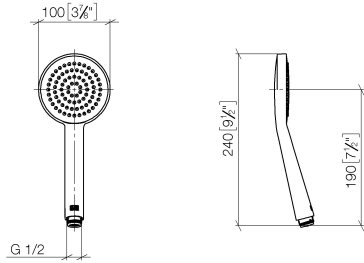

**ARTICLES GÉNÉRIQUES Douchette à main FlowReduce - Dark Platinum
brossé**

IMO

28 025 979

- pomme de douche Ø 100 mm
- COMPACT RAIN, débit max. 5 l/min (à 3 bar)
- avec système anti-calcaire
- raccord 1/2"
- Ce produit réduit la consommation d'eau de % (par rapport aux exigences de l'EPAct '92)
- Ce produit contribue au respect des exigences du système d'évaluation des bâtiments écologiques LEED®
- Ce produit contribue au respect des exigences des systèmes d'évaluation des bâtiments écologiques, par exemple LEED®, BREEAM®, DGNB

ARTICLES GÉNÉRIQUES Douchette à main FlowReduce - Dark Platinum
brossé

28 025 979
mm [inches]

Diagramme de débit

28 025 979

Version du produit de 4/1/2023

Les pièces pour les
autres finitions
peuvent être
trouvées ici : Chrome

ARTICLES GÉNÉRIQUES Douchette à main FlowReduce - Dark Platinum
brossé

IMO

28 025 979

Liste des pièces de rechange

Version du produit de 4/1/2023

N°	Article Numéro	Désignation	Fréquence de montage	Délai de livraison
	09 23 01 039 90	tamis	1	2