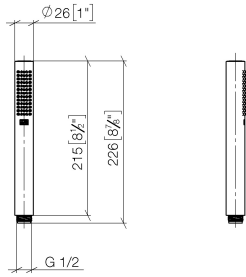

ARTICLES GÉNÉRIQUES Douchette à main FlowReduce - Champagne brossé (Or 22cts)

28 029 979 Version du produit de 4/1/2024

- COMPACT RAIN, débit max. 6,8 l/min (à 3 bar)
- avec système anti-calcaire
- raccord 1/2"
- Ce produit réduit la consommation d'eau de 28% (par rapport aux exigences de l'EPAct '92)
- Ce produit contribue au respect des exigences du système d'évaluation des bâtiments écologiques LEED®
- Ce produit contribue au respect des exigences des systèmes d'évaluation des bâtiments écologiques, par exemple LEED®, BREEAM®, DGNB

ARTICLES GÉNÉRIQUES Douchette à main FlowReduce - Champagne brossé (Or 22cts)

28 029 979 Version du produit de 4/1/2024
mm [inches]

Diagramme de débit

**ARTICLES GÉNÉRIQUES Douchette à main FlowReduce - Champagne
brossé (Or 22cts)**