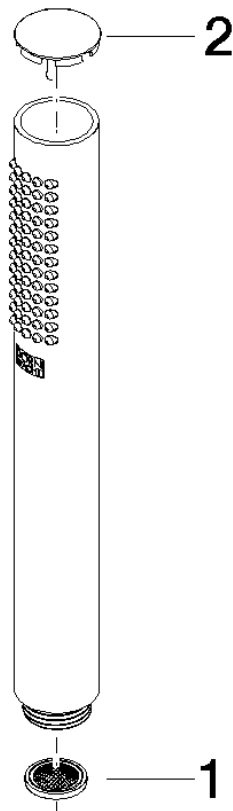

ARTICLES GÉNÉRIQUES Douchette à main FlowReduce - Champagne brossé (Or 22cts)

28 029 979 Version du produit de 4/1/2024

- COMPACT RAIN, débit max. 6,8 l/min (à 3 bar)
- avec système anti-calcaire
- raccord 1/2"
- Ce produit réduit la consommation d'eau de 28% (par rapport aux exigences de l'EPAct '92)
- Ce produit contribue au respect des exigences du système d'évaluation des bâtiments écologiques LEED®
- Ce produit contribue au respect des exigences des systèmes d'évaluation des bâtiments écologiques, par exemple LEED®, BREEAM®, DGNB

Avec sécurité anti-retour.

	Champagne brossé (Or 22cts)	28 029 979-46 0010
	Chrome	28 029 979-00 0010
	Platine brossé	28 029 979-06 0010
	Platine	28 029 979-08 0010
	Dark Chrome	28 029 979-19 0010
	Or clair	28 029 979-26 0010
	Or clair brossé	28 029 979-27 0010
	Laiton brossé (Or 23cts)	28 029 979-28 0010
	Noir mat	28 029 979-33 0010
	Champagne (Or 22cts)	28 029 979-47 0010
	Chrome brossé	28 029 979-93 0010
	Dark Platinum brossé	28 029 979-99 0010

ARTICLES GÉNÉRIQUES Douchette à main FlowReduce - Champagne brossé (Or 22cts)

28 029 979 Version du produit de 4/1/2024
mm [inches]

Diagramme de débit

**ARTICLES GÉNÉRIQUES Douchette à main FlowReduce - Champagne
brossé (Or 22cts)**

28 029 979 Version du produit de 4/1/2024

Les pièces pour les
autres finitions
peuvent être
trouvées ici : Chrome

Liste des pièces de rechange

N°	Article Numéro	Désignation	Fréquence de montage	Délai de livraison
1	09 23 01 039 90	tamis	1	2
2	09 21 02 153-46	capuchon	1	30