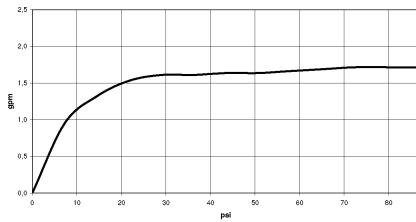

ARTICLES GÉNÉRIQUES Douchette à main FlowReduce - Champagne brossé (Or 22cts)

28 029 979 Version du produit de 4/1/2024
mm [inches]

Diagramme de débit

**ARTICLES GÉNÉRIQUES Douchette à main FlowReduce - Champagne
brossé (Or 22cts)**