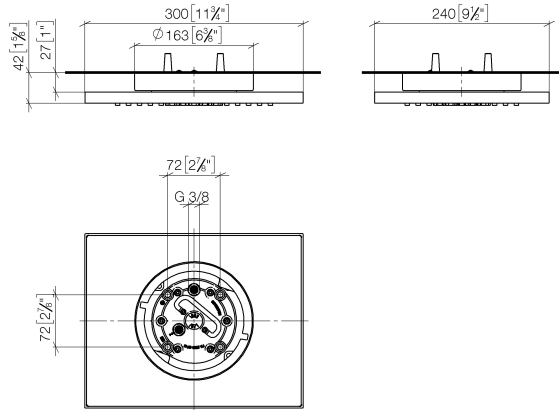

Pomme de douche arrosoir pour fixation au plafond 300 x 240 mm - Or clair brossé

28 041 980 Version du produit de 5/1/2022

- pomme de douche arrosoir 300 x 240 mm
- PURE RAIN, débit max. 6,8 l/min (à 3 bar)
- PURIFY RAIN, débit max. 6 l/min (à 3 bar)
- avec système anti-calcaire
- Distance entre le plafond et le bord inférieur de la douche 40 mm
- Ce produit contribue au respect des exigences des systèmes d'évaluation des bâtiments écologiques, par exemple LEED®, BREEAM®, DGNB
- Ne convient pas pour une utilisation dans un hammam.

**Pomme de douche arrosoir pour fixation au plafond 300 x 240 mm - Or clair
brossé**

28 041 980 Version du produit de 5/1/2022
mm [inches]

Diagramme de débit

Codes & Standards

California Energy
Commission
(CEC)

**Pomme de douche arrosoir pour fixation au plafond 300 x 240 mm - Or clair
brossé**

28 041 980 Version du produit de 5/1/2022

Liste des pièces de rechange

N°	Article Numéro	Désignation	Fréquence de montage	Délai de livraison
1	90 17 20 263 00 90	set de fixation	1	2
2	90 24 03 309 02 90	raccord	2	2