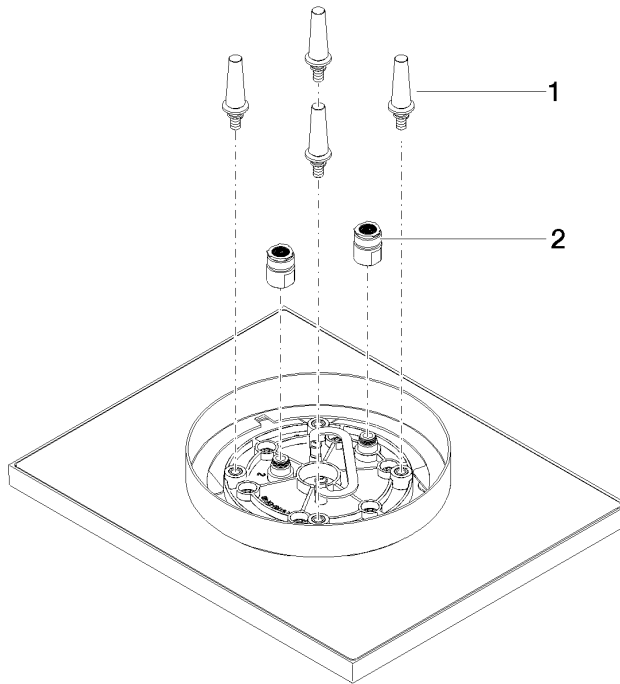

Pomme de douche arrosoir pour fixation au plafond 300 x 240 mm - Or clair brossé

28 041 980 Version du produit de 5/1/2022

- pomme de douche arrosoir 300 x 240 mm
- PURE RAIN, débit max. 6,8 l/min (à 3 bar)
- PURIFY RAIN, débit max. 6 l/min (à 3 bar)
- avec système anti-calcaire
- Distance entre le plafond et le bord inférieur de la douche 40 mm
- Ce produit contribue au respect des exigences des systèmes d'évaluation des bâtiments écologiques, par exemple LEED®, BREEAM®, DGNB
- Ne convient pas pour une utilisation dans un hammam.

Accessoires requis

- Boîtier à encastrer au plafond pour fixation au plafond -** 35 041 970-90 0010
- profondeur de montage mini. mm
 - profondeur de montage max. mm
 - Corps à encastrer pour inverseur à trois voies inclus

**Pomme de douche arrosoir pour fixation au plafond 300 x 240 mm - Or clair
brossé**

28 041 980 Version du produit de 5/1/2022
mm [inches]

Diagramme de débit

Codes & Standards

California Energy
Commission
(CEC)

**Pomme de douche arrosoir pour fixation au plafond 300 x 240 mm - Or clair
brossé**

28 041 980 Version du produit de 5/1/2022

Liste des pièces de rechange

N°	Article Numéro	Désignation	Fréquence de montage	Délai de livraison
1	90 17 20 263 00 90	set de fixation	1	2
2	90 24 03 309 02 90	raccord	2	2