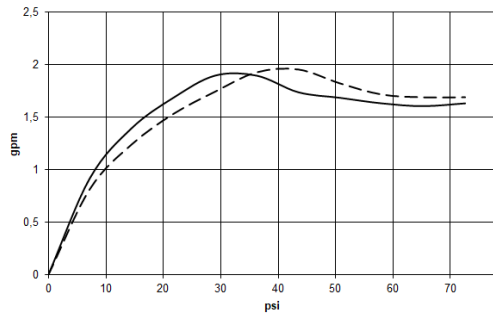

**Pomme de douche arrosoir pour fixation au plafond 300 x 240 mm - Or clair
brossé**

28 041 980 Version du produit de 5/1/2022
mm [inches]

Diagramme de débit

Codes & Standards

California Energy
Commission
(CEC)